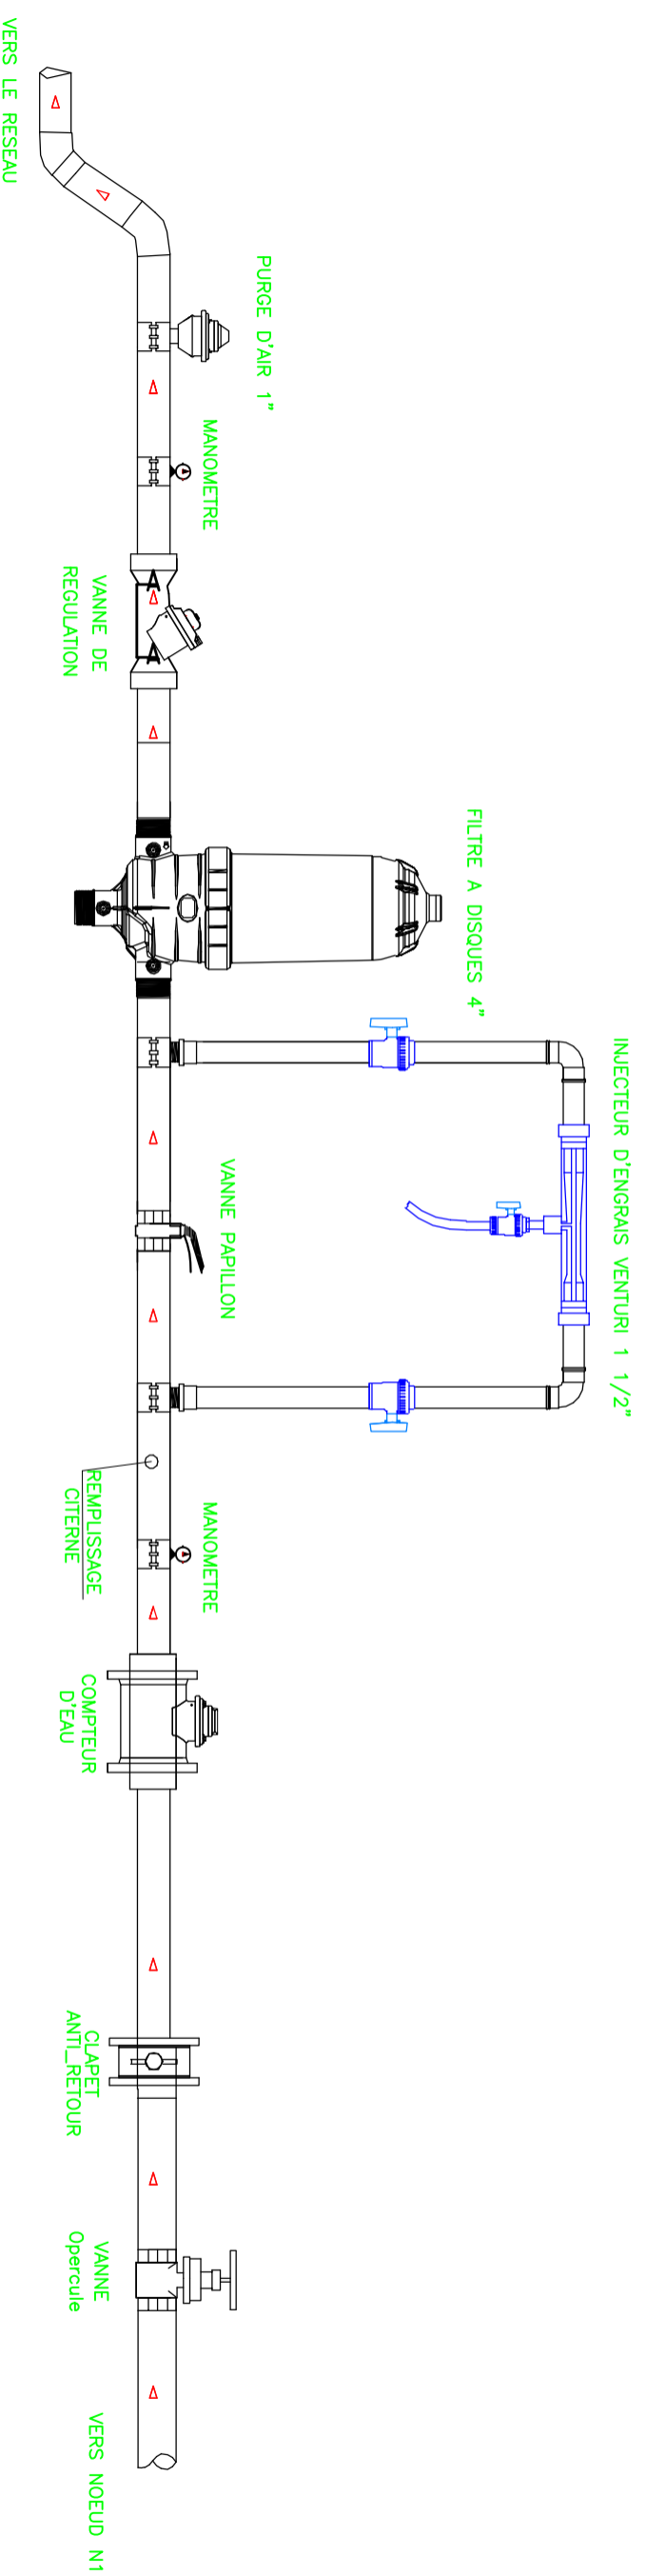

SCHEMA TETE DE CONTROLE

AGENCE BELGE DE DEVELOPEMENT

ENABEL

SEN 21004 - PORTEFEUILLE THEMATIQUE

CLIMAT SAHEL

Etudes techniques et suivi des travaux des périmètres irrigués
du projet Climat_multisites, régions de Fatick , Kaolack et
Kaffrine_Sénégal