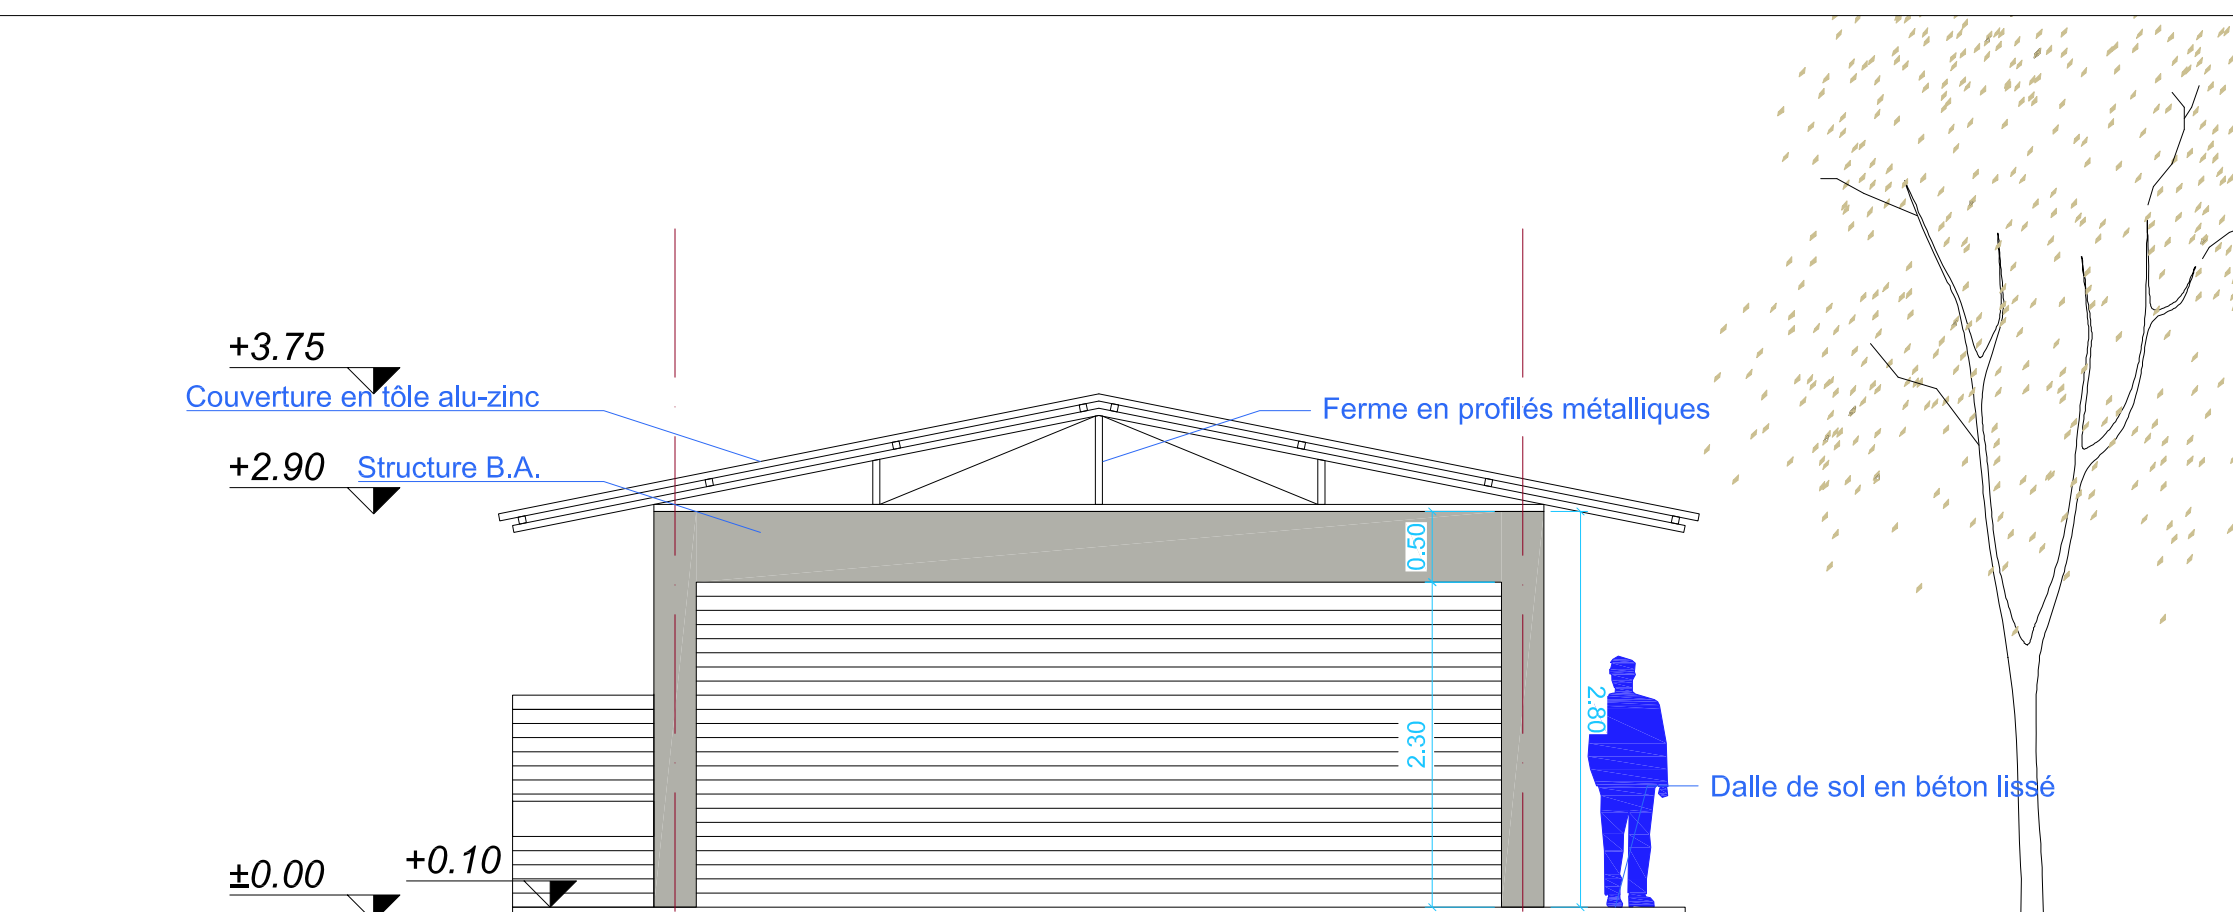

Vue en plan

Façade 1

Façade 2

Façade 3

Façade 4

numéro du projet	nom du projet	localisation
ENA-CL-23	Climat	Multi-sites
phase	date	indice
ESQ	20.12.2023	A
numéro du dessin	échelle	format
CLI-1-001	HE	A0

titre  
**PLAN-FACADES**

description	établi par
PLANS.GENERAUX	C.Lust