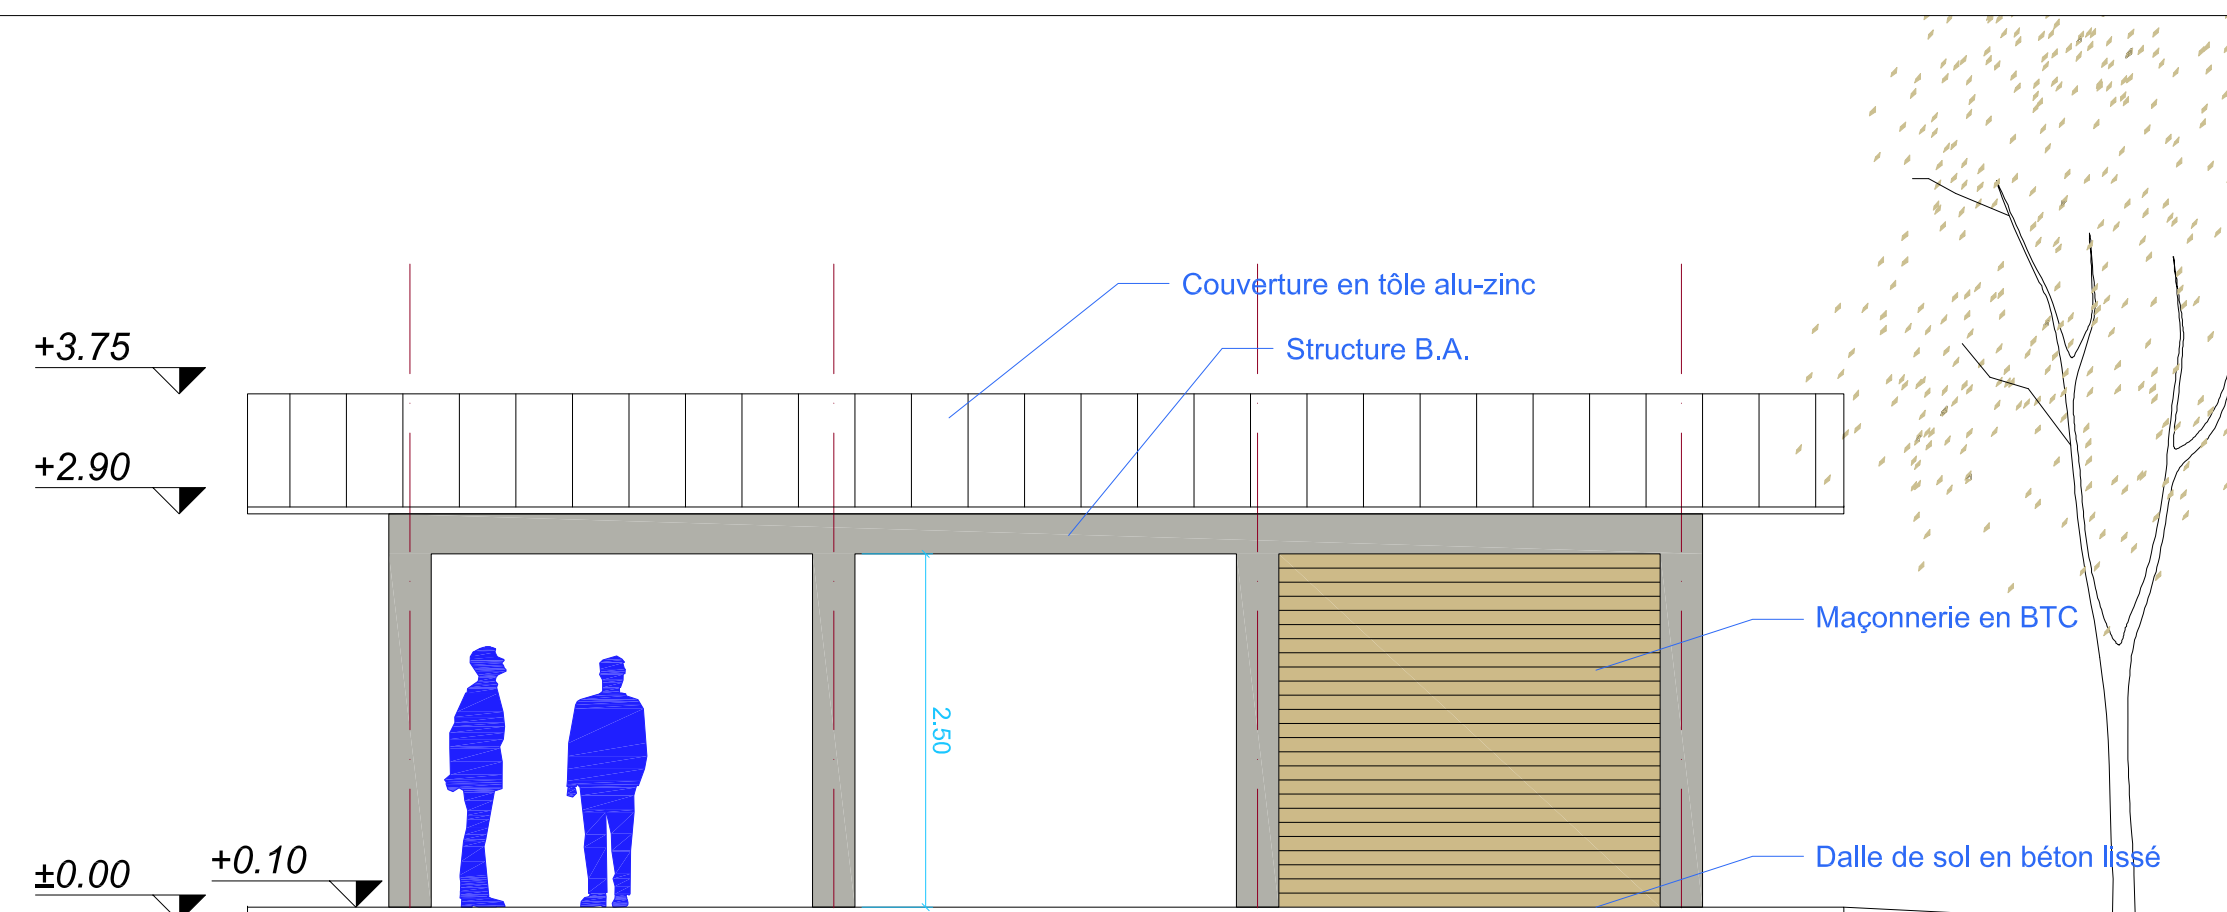

Vue en plan

Façade 1

Façade 2

Façade 3

Façade 4

numéro du projet	nom du projet	localisation
ENA-CL-23	Climat	Multi-sites
phase	date	indice
ESQ	20.12.2023	A
numéro du dessin	échelle	format
CLI-1-001	HE	A0

titre  
**PLAN-FACADES**

description	établi par
PLANS.GENERAUX	C.Lust