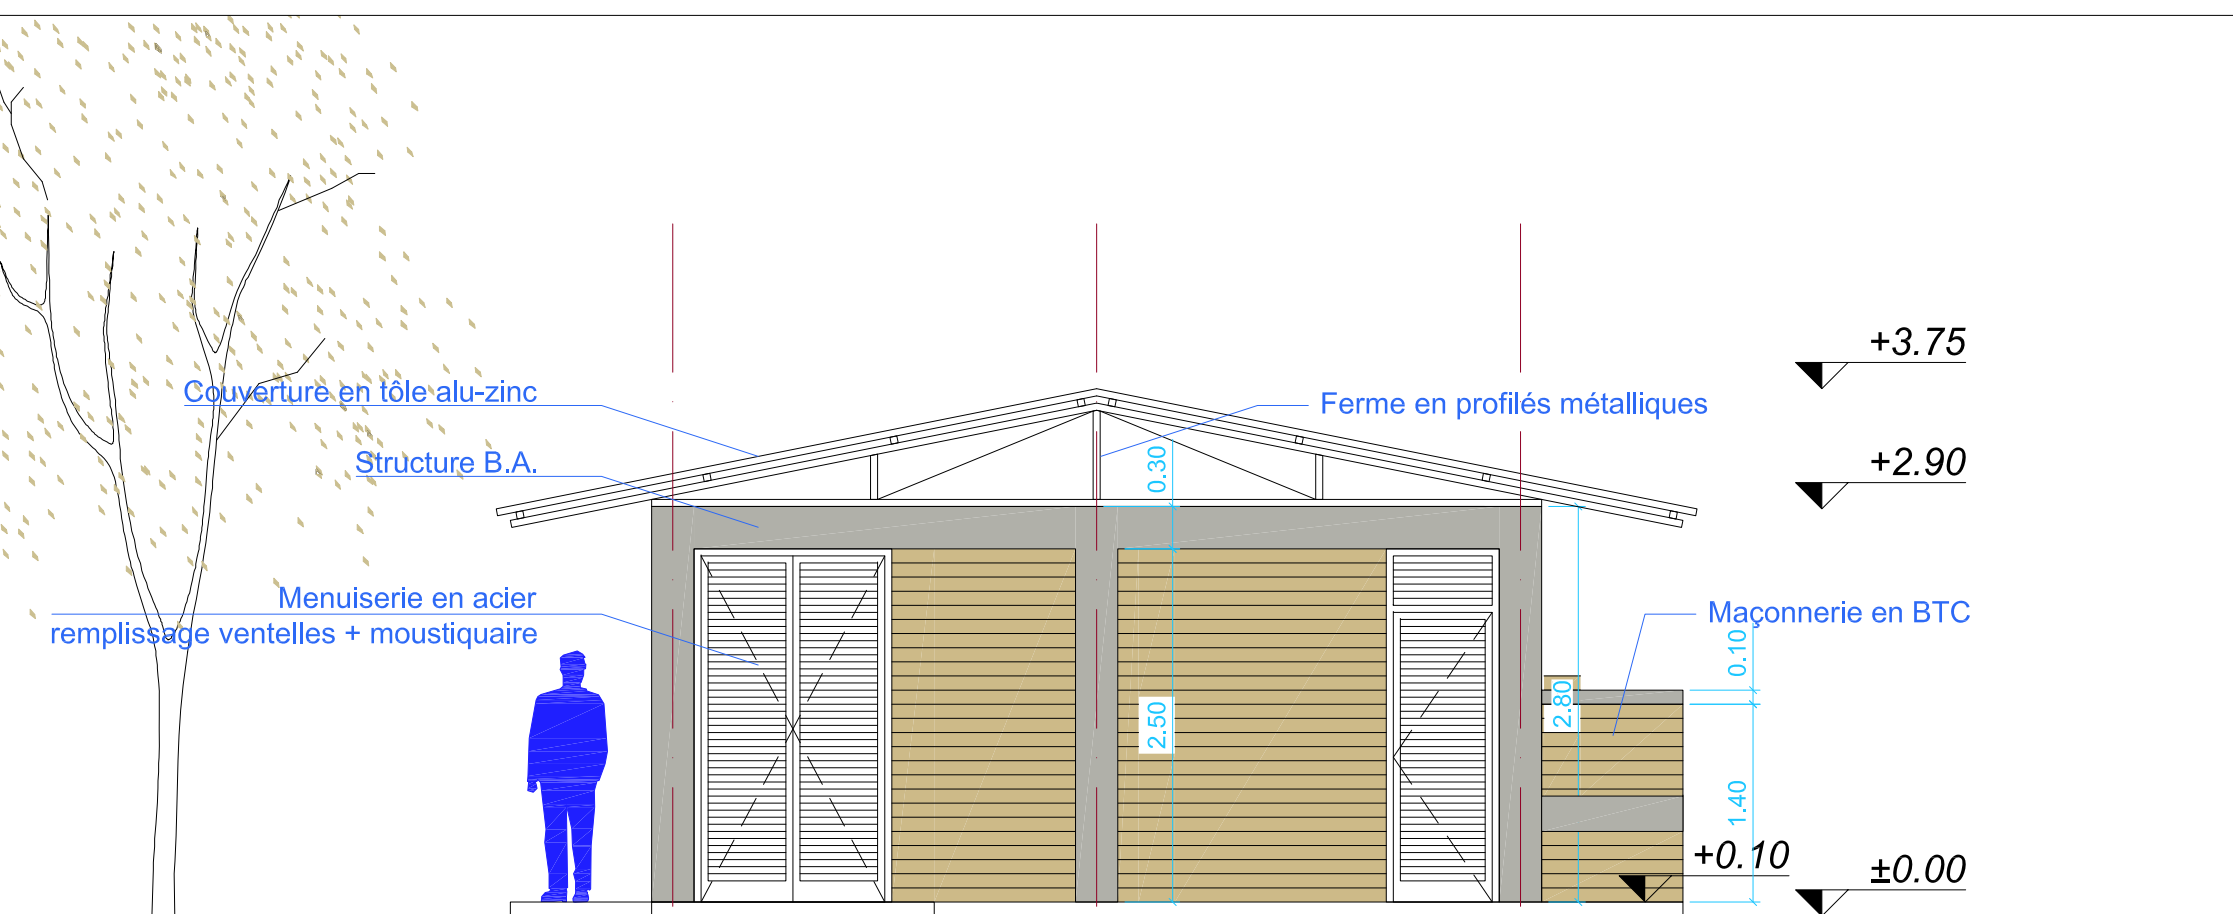

Vue en plan

Façade 1

Façade 2

Façade 3

Façade 4

numéro du projet	nom du projet	localisation
ENA-CL-23	Climat	Multi-sites
phase	date	indice
ESQ	20.12.2023	A
numéro du dessin	échelle	format
CLI-1-001	HE	A0

titre  
**PLAN-FACADES**

description	établi par
PLANS.GENERAUX	C.Lust