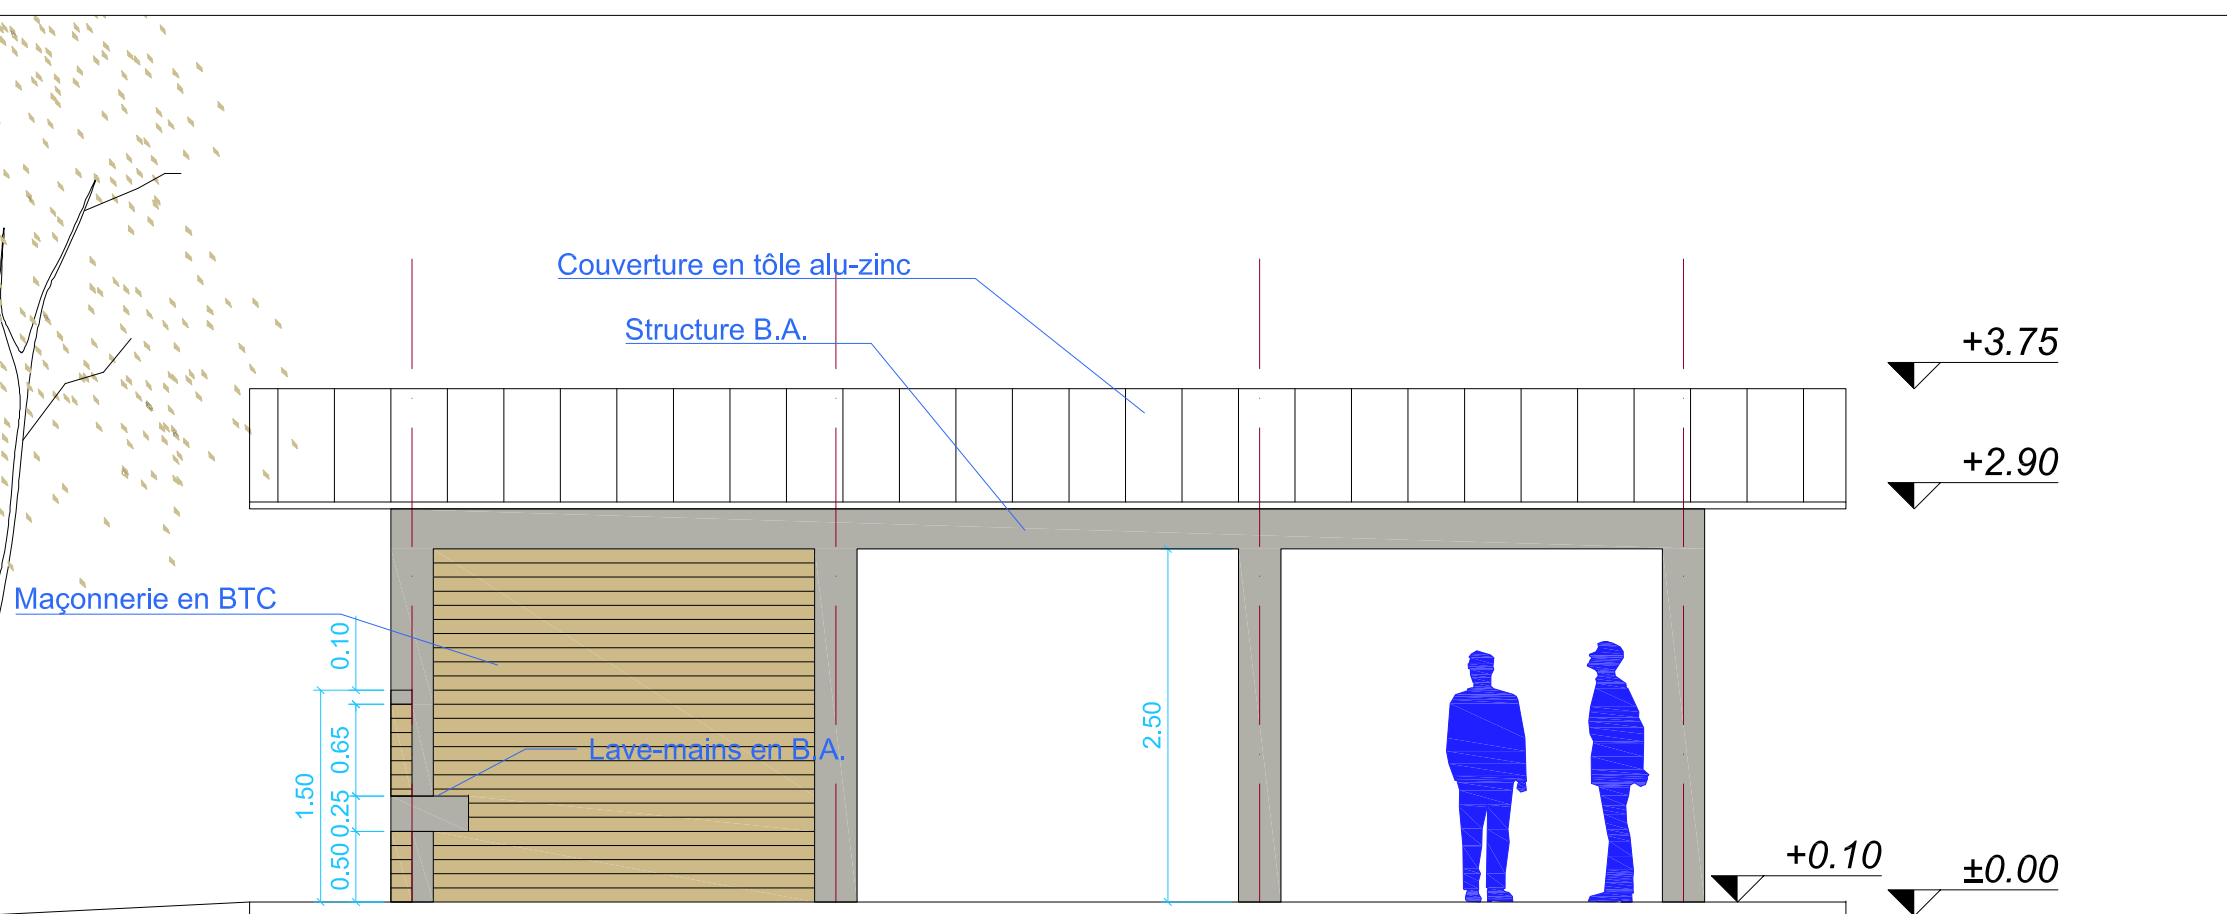

Vue en plan

Façade 1

Façade 2

Façade 3

Façade 4

numéro du projet	nom du projet	localisation
ENA-CL-23	Climat	Multi-sites
phase	date	indice
ESQ	20.12.2023	A
numéro du dessin	échelle	format
CLI-1-001	HE	A0

titre  
**PLAN-FACADES**

description	établi par
PLANS.GENERAUX	C.Lust