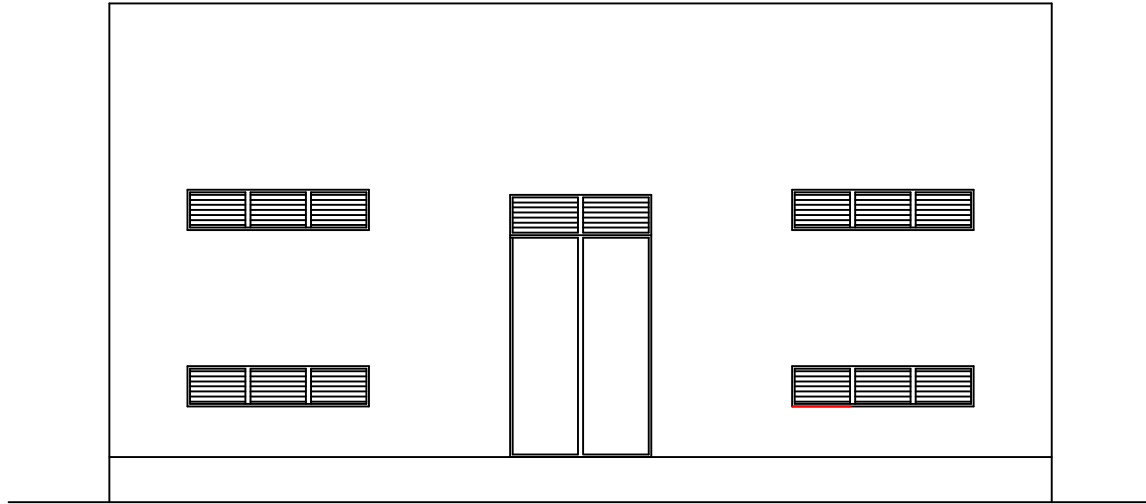

# VUE EN PLAN MAGASIN 20 TONNES

AGENCE BELGE POUR LE DEVELOPPEMENT (ENABEL)

Projet de Renforcement de l'Entrepreneuriat en Elevage Mahita (REEL Mahita)

INFRASTRUCTURES DES PROJETS COLLABORATIFS

MAGASIN DE STOCKAGE DE 20 TONNES

VUE EN PLAN

INDICE: 2

Date : JUN 2024

ECHELLE : 1/75

Plan N° 01

Façade principale

Façade latérale gauche

AGENCE BELGE POUR DE  
DEVELOPPEMENT (ENABEL)

Projet de Renforcement de  
l'Entrepreneuriat en Elevage Mahita  
(REEL Mahita)

INFRASTRUCTURES DES PROJETS  
COLLABORATIFS

MAGASIN DE STOCKAGE DE 20 TONNES

PLAN DE FAÇADES

INDICE: 2

Date : JUN 2024

ECHELLE : 1/75