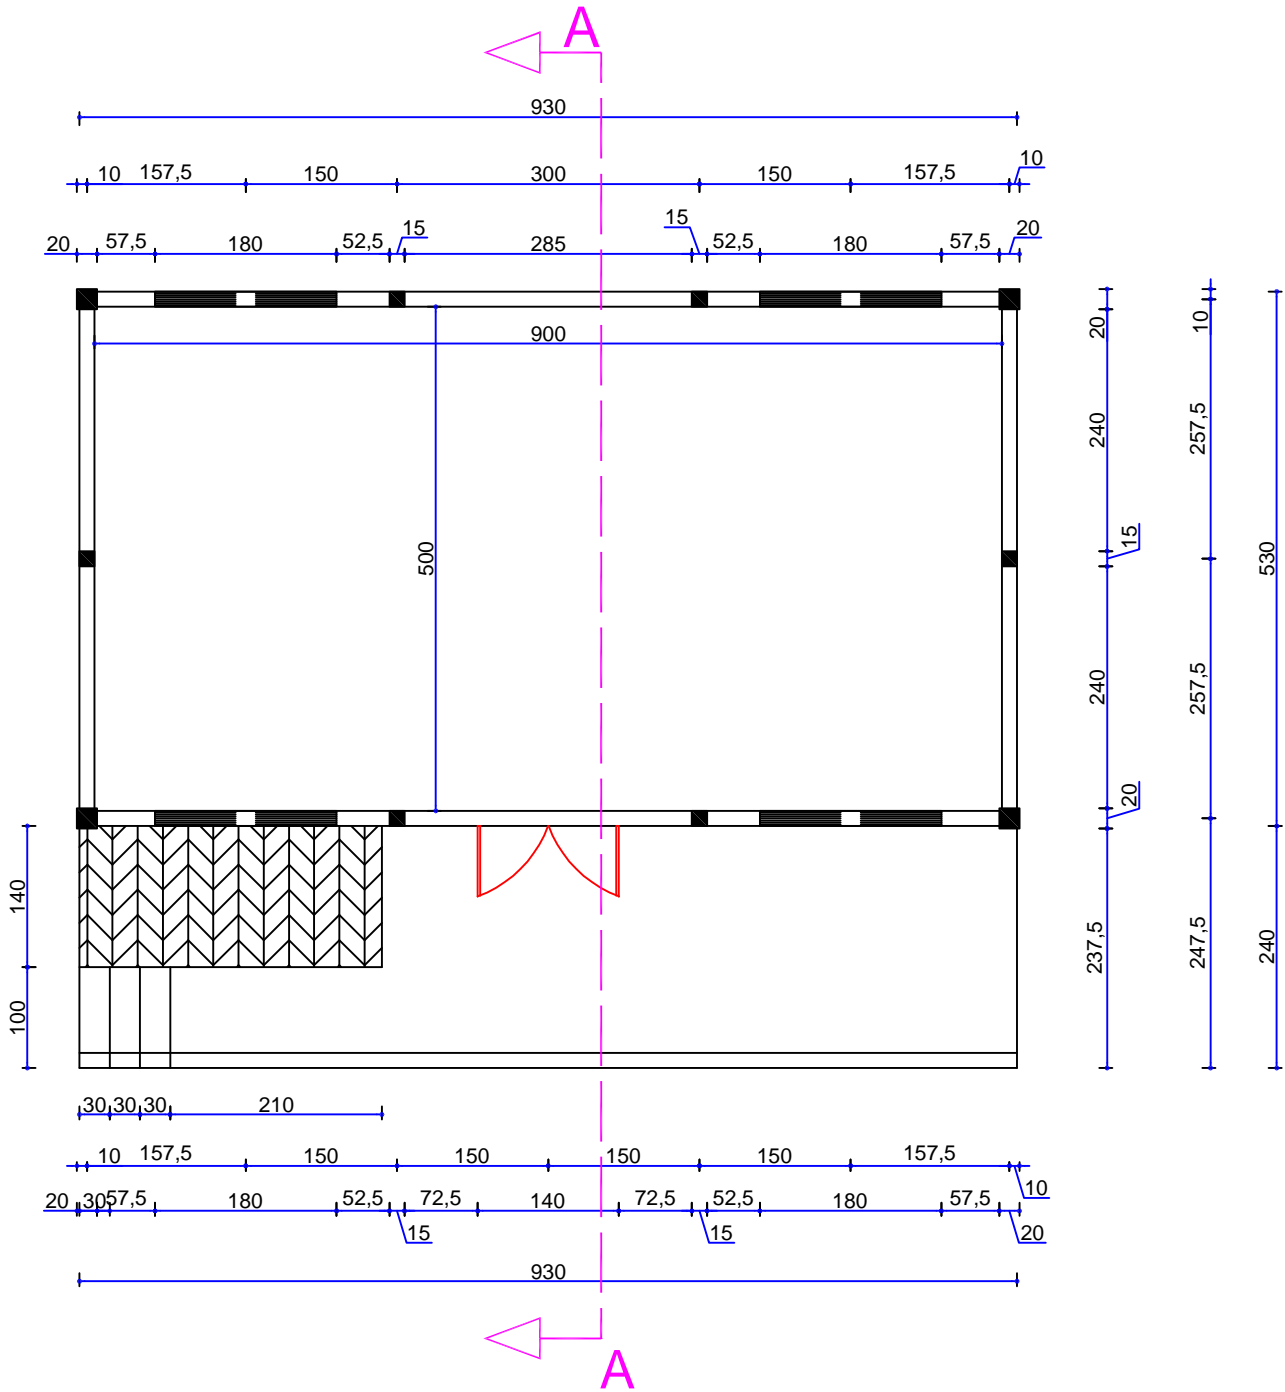

PLAN MAGASIN DE 20 TONNES

# VUE EN PLAN MAGASIN 20 TONNES

AGENCE BELGE POUR LE DEVELOPPEMENT (ENABEL)

Projet de Renforcement de l'Entrepreneuriat en Elevage Mahita (REEL Mahita)

INFRASTRUCTURES DES PROJETS COLLABORATIFS

MAGASIN DE STOCKAGE DE 20 TONNES

VUE EN PLAN

INDICE: 2

Date : JUN 2024

ECHELLE : 1/75

Plan N° 01

Façade principale

Façade latérale gauche

AGENCE BELGE POUR DE  
DEVELOPPEMENT (ENABEL)

PLAN DE TOITURE

INDICE: 2

Date : JUN 2024

ECHELLE : 1/75

Plan N° 05