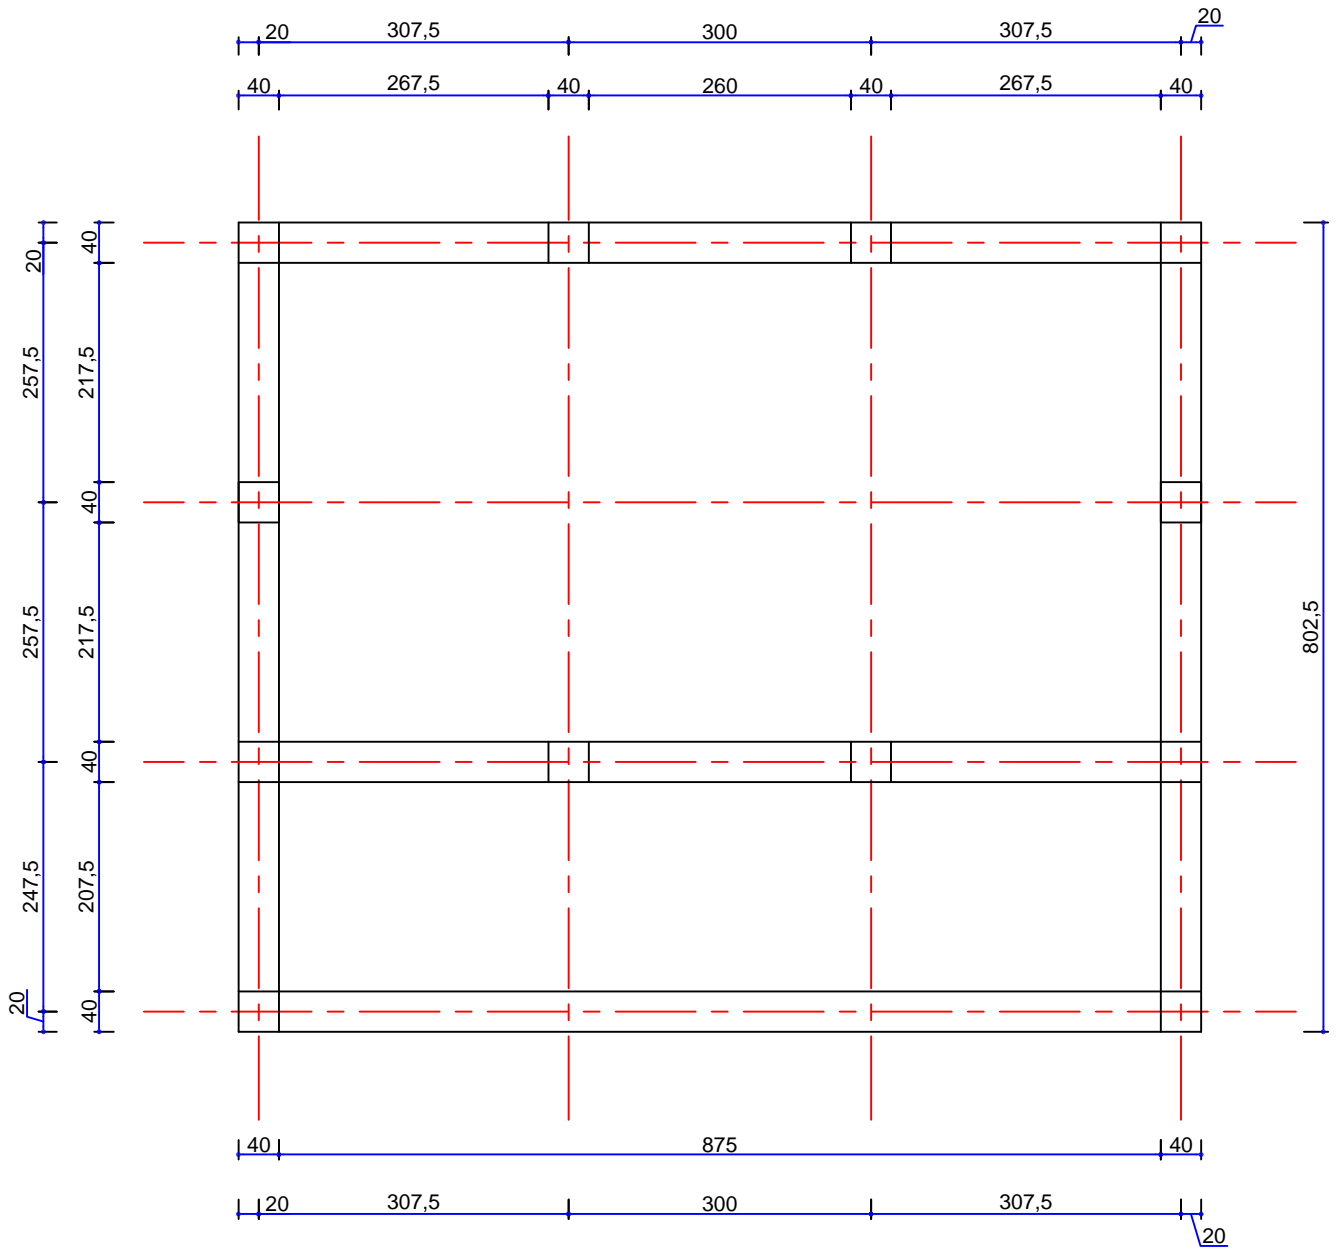

Plan de fondation

AGENCE BELGE POUR DE
DEVELOPPEMENT (ENABEL)

Projet de Renforcement de
l'Entreprenariat en Elevage Mahita
(REEL Mahita)

INFRASTRUCTURES DES
PROJETS COLLABORATIFS

MAGASIN DE STOCKAGE DE 20 TONNES

PLAN DE FONDATION

INDICE: 2

Date : JUN 2024

ECHELLE : 1/75

Plan N° 04