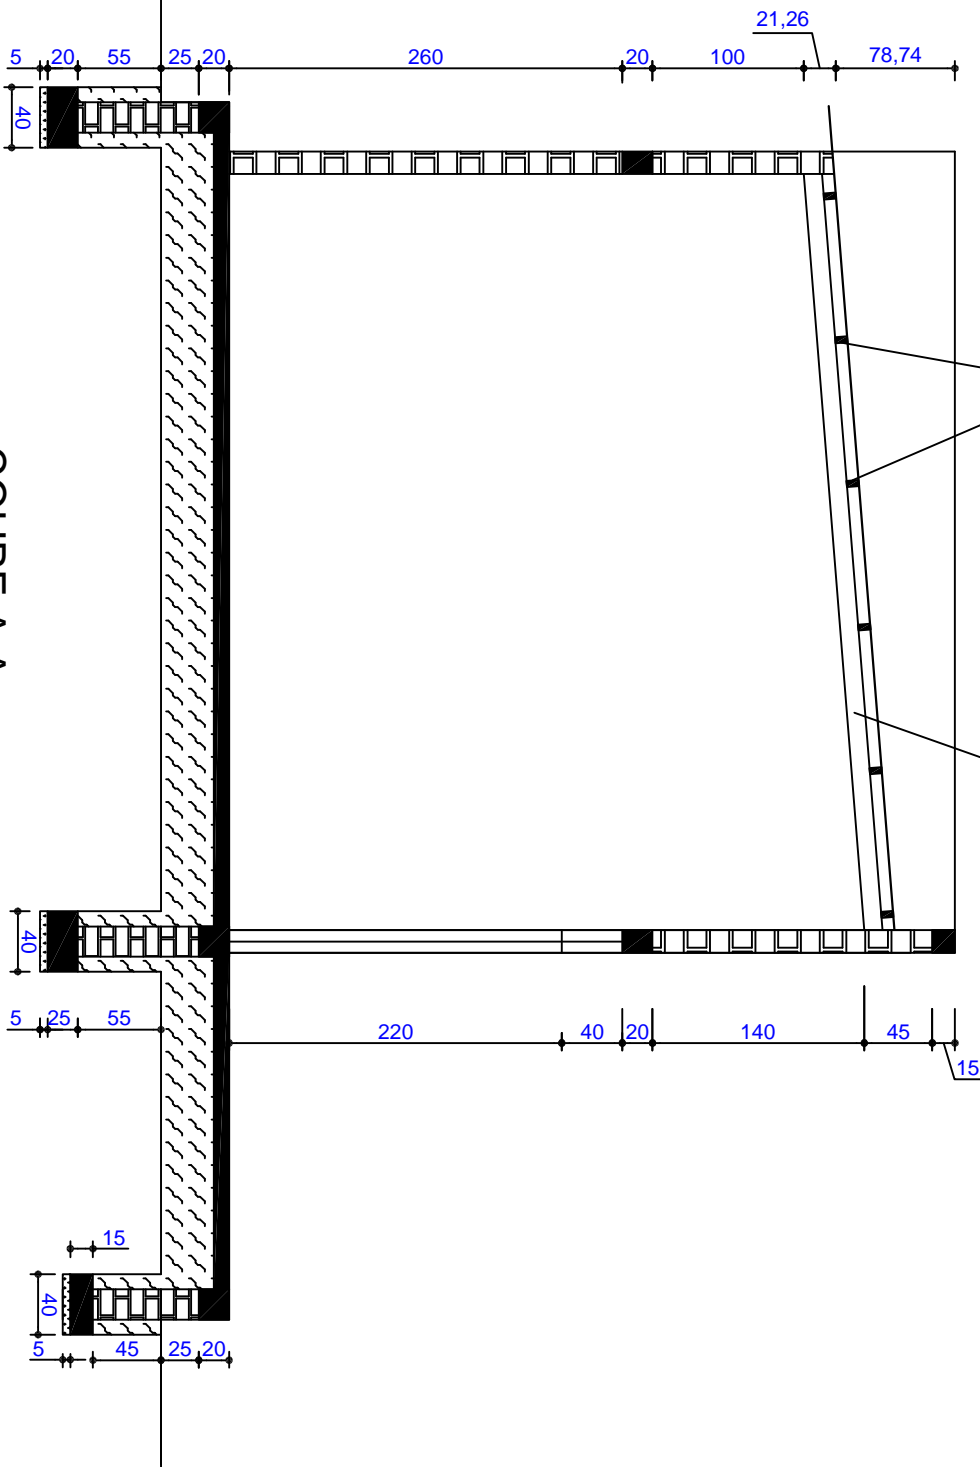

IPN DE 80

IPN DE 120

COUPE A-A

AGENCE BELGE POUR DE DEVELOPPEMENT (ENABEL)

Projet de Renforcement de l'Entreprenariat en Elevage Mahitia (REEL Mahitia)

INFRASTRUCTURES DES PROJETS COLLABORATIFS

MAGASIN DE STOCKAGE DE 20 TONNES

PLAN DE COUPE

INDICE: 2

Date : JUNIN 2024

ECHELLE : 1/50

Plan N° 03