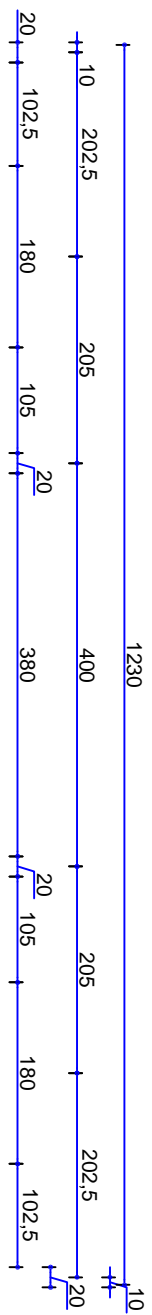

PLANS MAGASIN DE 30 TONNES

AGENCE BELGE POUR LE DEVELOPPEMENT (ENABEL)

Projet de Renforcement de l'Entreprenariat en Elevage Mahitia (REEL Mahitia)

INFRASTRUCTURES DES PROJETS COLLABORATIFS

MAGASIN DE STOCKAGE DE 90 TONNES

VUE EN PLAN

INDICE: 2

Date : JUNI 2024

ECHELLE : 1/75

Plan N° 01

Façade principale

Façade latérale gauche

AGENCE BELGE POUR LE
DEVELOPPEMENT (ENABEL)

Projet de Renforcement de l'Entreprenariat
en Elevage Mahita
(REEL Mahita)

INFRASTRUCTURES DES PROJETS
COLLABORATIFS

MAGASIN DE STOCKAGE DE 30 TONNES

PLAN DE FACADES

INDICE: 2

Date : JUN 2024

ECHELLE : 1/75