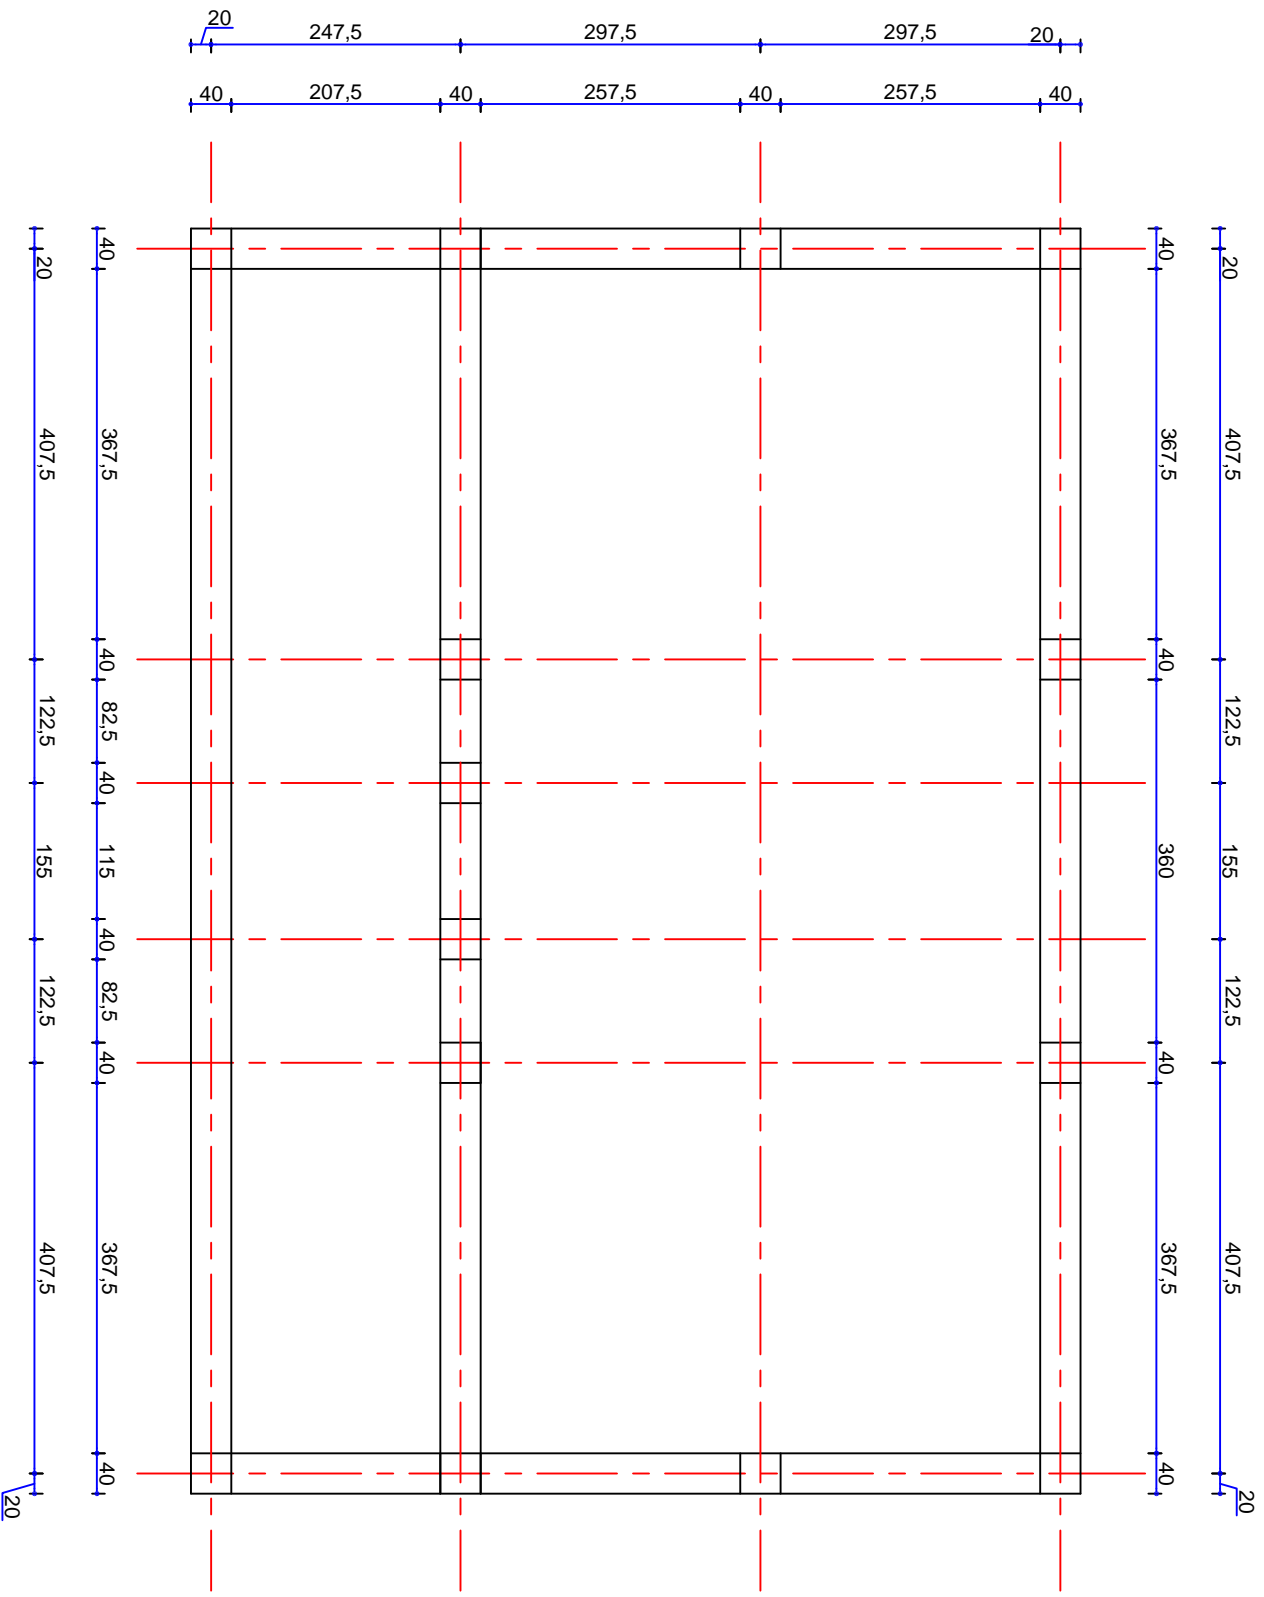

VUE EN PLAN

INDICE: 2

Date : JUNI 2024

ECHELLE : 1/75

Plan N° 01

Façade principale

Façade latérale gauche

AGENCE BELGE POUR LE
DEVELOPPEMENT (ENABEL)

Projet de Renforcement de l'Entreprenariat
en Elevage Mahita
(REEL Mahita)

INFRASTRUCTURES DES PROJETS
COLLABORATIFS

MAGASIN DE STOCKAGE DE 30 TONNES

PLAN DE FACADES

INDICE: 2

Date : JUN 2024

ECHELLE : 1/75

PLAN DE COUPE

INDICE: 2

Date : JUNI 2024

ECHELLE : 1/75

Plan N° 03

AGENCE BELGE POUR LE
DEVELOPPEMENT (ENABEL)

Projet de Renforcement de l'Entreprenariat
en Elevage Mañita
(REEL Mañita)

INFRASTRUCTURES DES PROJETS
COLLABORATIFS