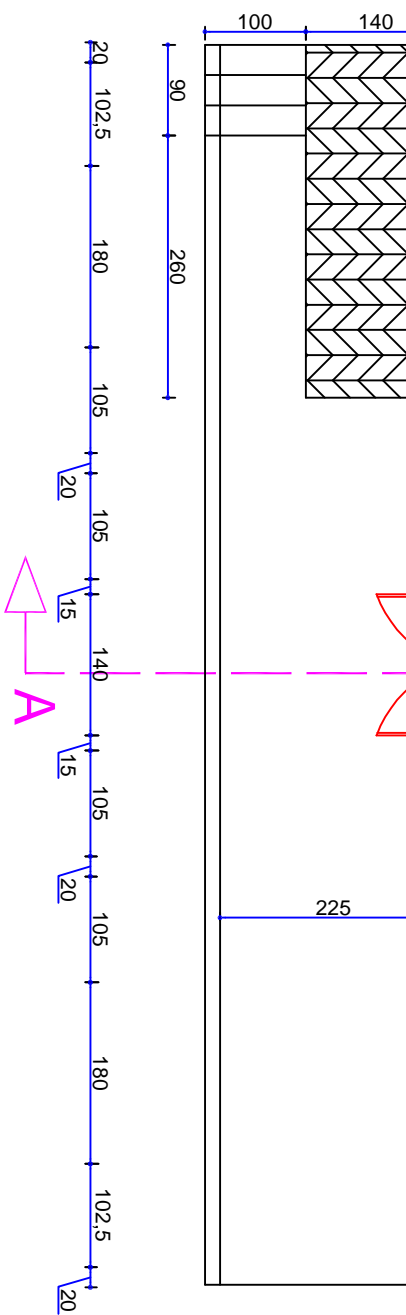

AGENCE BELGE POUR LE DEVELOPPEMENT (ENABEL)

Projet de Renforcement de l'Entreprenariat en Elevage Mahitia (REEL Mahitia)

INFRASTRUCTURES DES PROJETS COLLABORATIFS

MAGASIN DE STOCKAGE DE 90 TONNES

VUE EN PLAN

INDICE: 2

Date : JUNI 2024

ECHELLE : 1/75

Plan N° 01