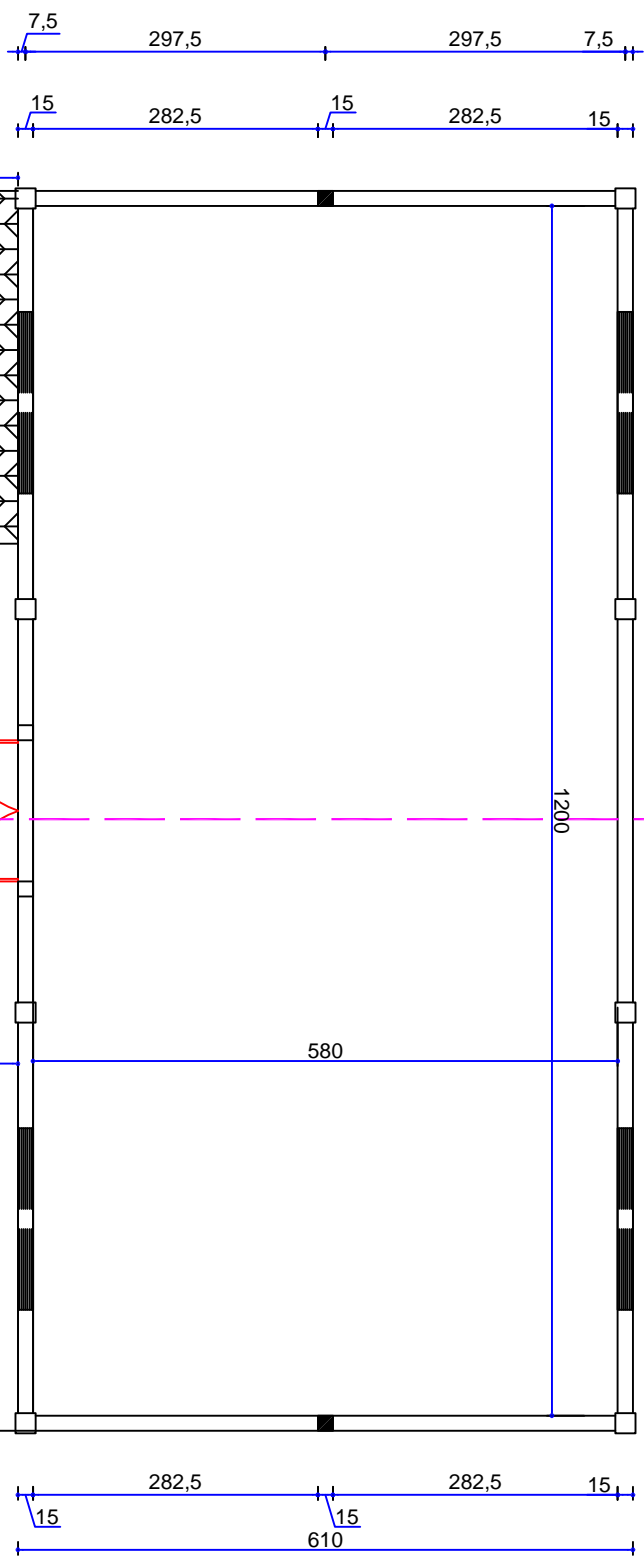

PLANS MAGASIN DE 30 TONNES

AGENCE BELGE POUR LE DEVELOPPEMENT (ENABEL)

Projet de Renforcement de l'Entreprenariat en Elevage Mahitia (REEL Mahitia)

INFRASTRUCTURES DES PROJETS COLLABORATIFS

MAGASIN DE STOCKAGE DE 90 TONNES

VUE EN PLAN

INDICE: 2

Date : JUNI 2024

ECHELLE : 1/75

Plan N° 01

Façade principale

Façade latérale gauche

AGENCE BELGE POUR LE
DEVELOPPEMENT (ENABEL)