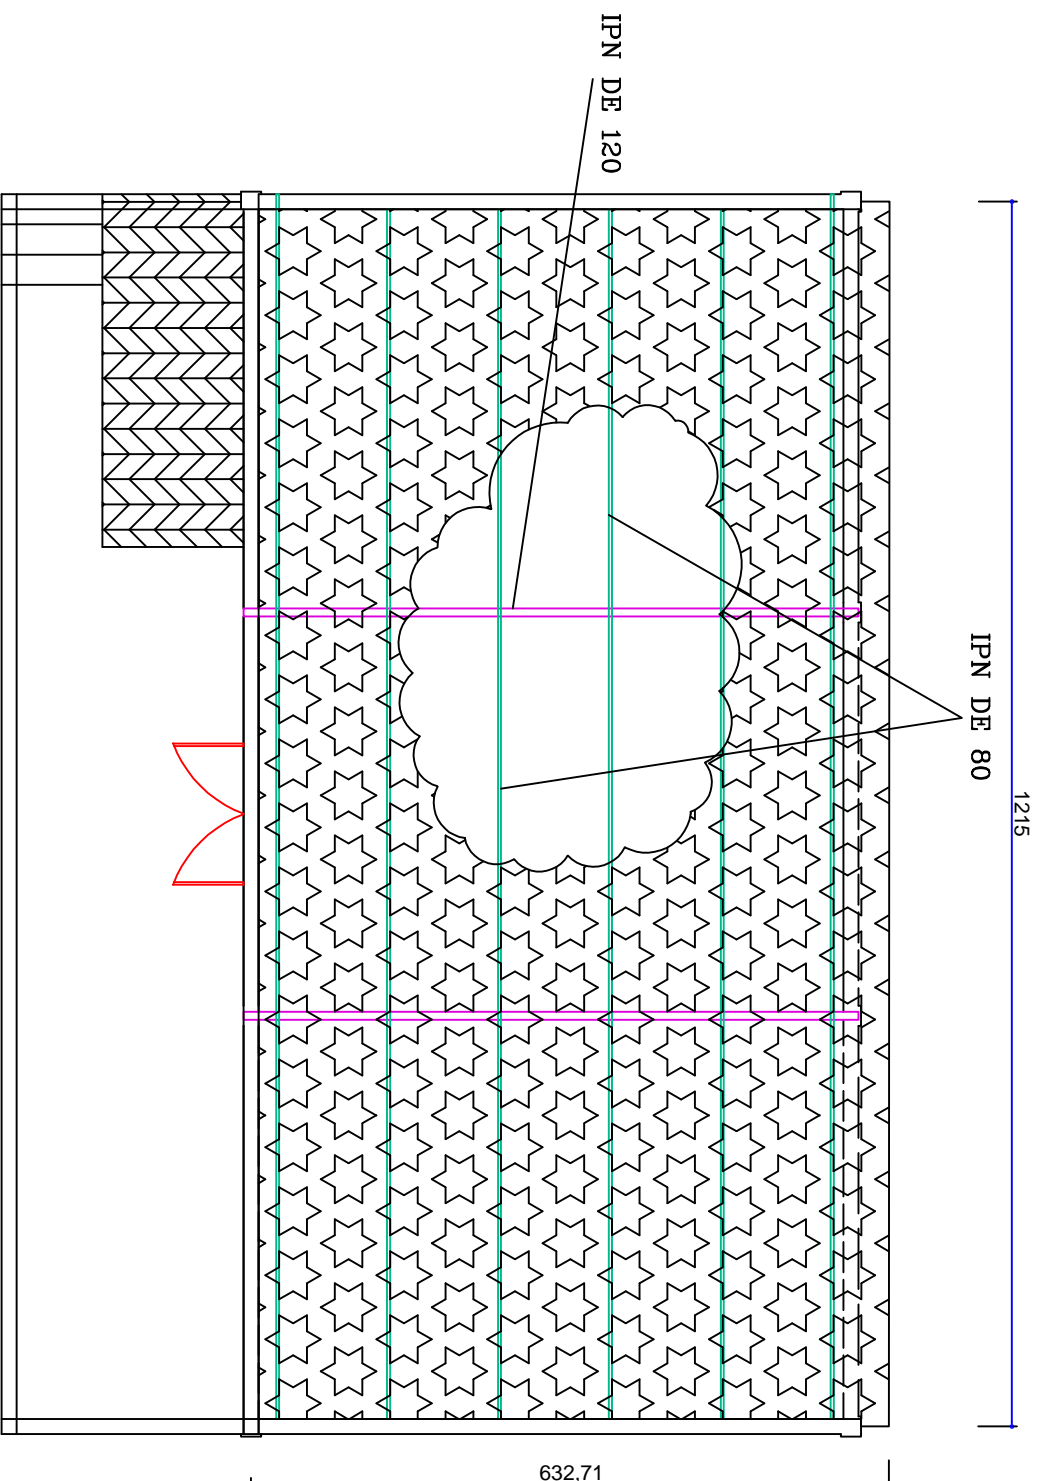

MAGASIN DE STOCKAGE DE 30 TONNES

PLAN DE FONDATION

INDICE: 2

Date : JUNIN 2024

ECHELLE : 1/75

Plan N° 04

Plan de toiture

AGENCE BELGE POUR LE
DEVELOPPEMENT (ENABEL)

Projet de Renforcement de l'Entreprenariat
en Elevage Mahita
(REEL Mahita)

INFRASTRUCTURES DES PROJETS
COLLABORATIFS

MAGASIN DE STOCKAGE DE 30 TONNES

PLAN DE TOITURE

INDICE: 2

Date : JUN 2024

ECHELLE : 1/75