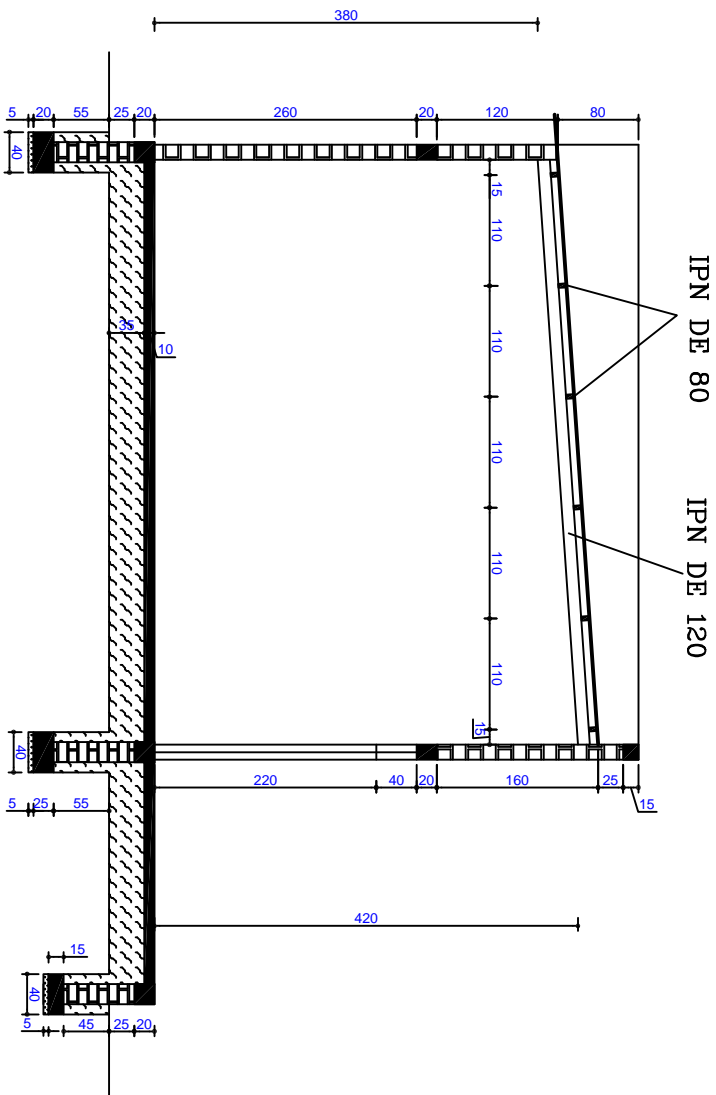

VUE EN PLAN

INDICE: 2

Date : JUNI 2024

ECHELLE : 1/75

Plan N° 01

Façade principale

Façade latérale gauche

AGENCE BELGE POUR LE
DEVELOPPEMENT (ENABEL)

Projet de Renforcement de l'Entreprenariat
en Elevage Mahita
(REEL Mahita)

INFRASTRUCTURES DES PROJETS
COLLABORATIFS

MAGASIN DE STOCKAGE DE 30 TONNES

PLAN DE FACADES

INDICE: 2

Date : JUN 2024

ECHELLE : 1/75

Plan N° 02

COUPE A-A

AGENCE BELGE POUR LE DEVELOPPEMENT (ENABEL)

Projet de Renforcement de l'Entreprenariat en Elevage Mahita (REEL Mahita)

INFRASTRUCTURES DES PROJETS COLLABORATIFS

MAGASIN DE STOCKAGE DE 30 TONNES

PLAN DE COUPE

INDICE: 2

Date : JUNI 2024

ECHELLE : 1/75

Plan N° 03

AGENCE BELGE POUR LE
DEVELOPPEMENT (ENABEL)

Projet de Renforcement de l'Entreprenariat
en Elevage Mañita
(REEL Mañita)

INFRASTRUCTURES DES PROJETS
COLLABORATIFS