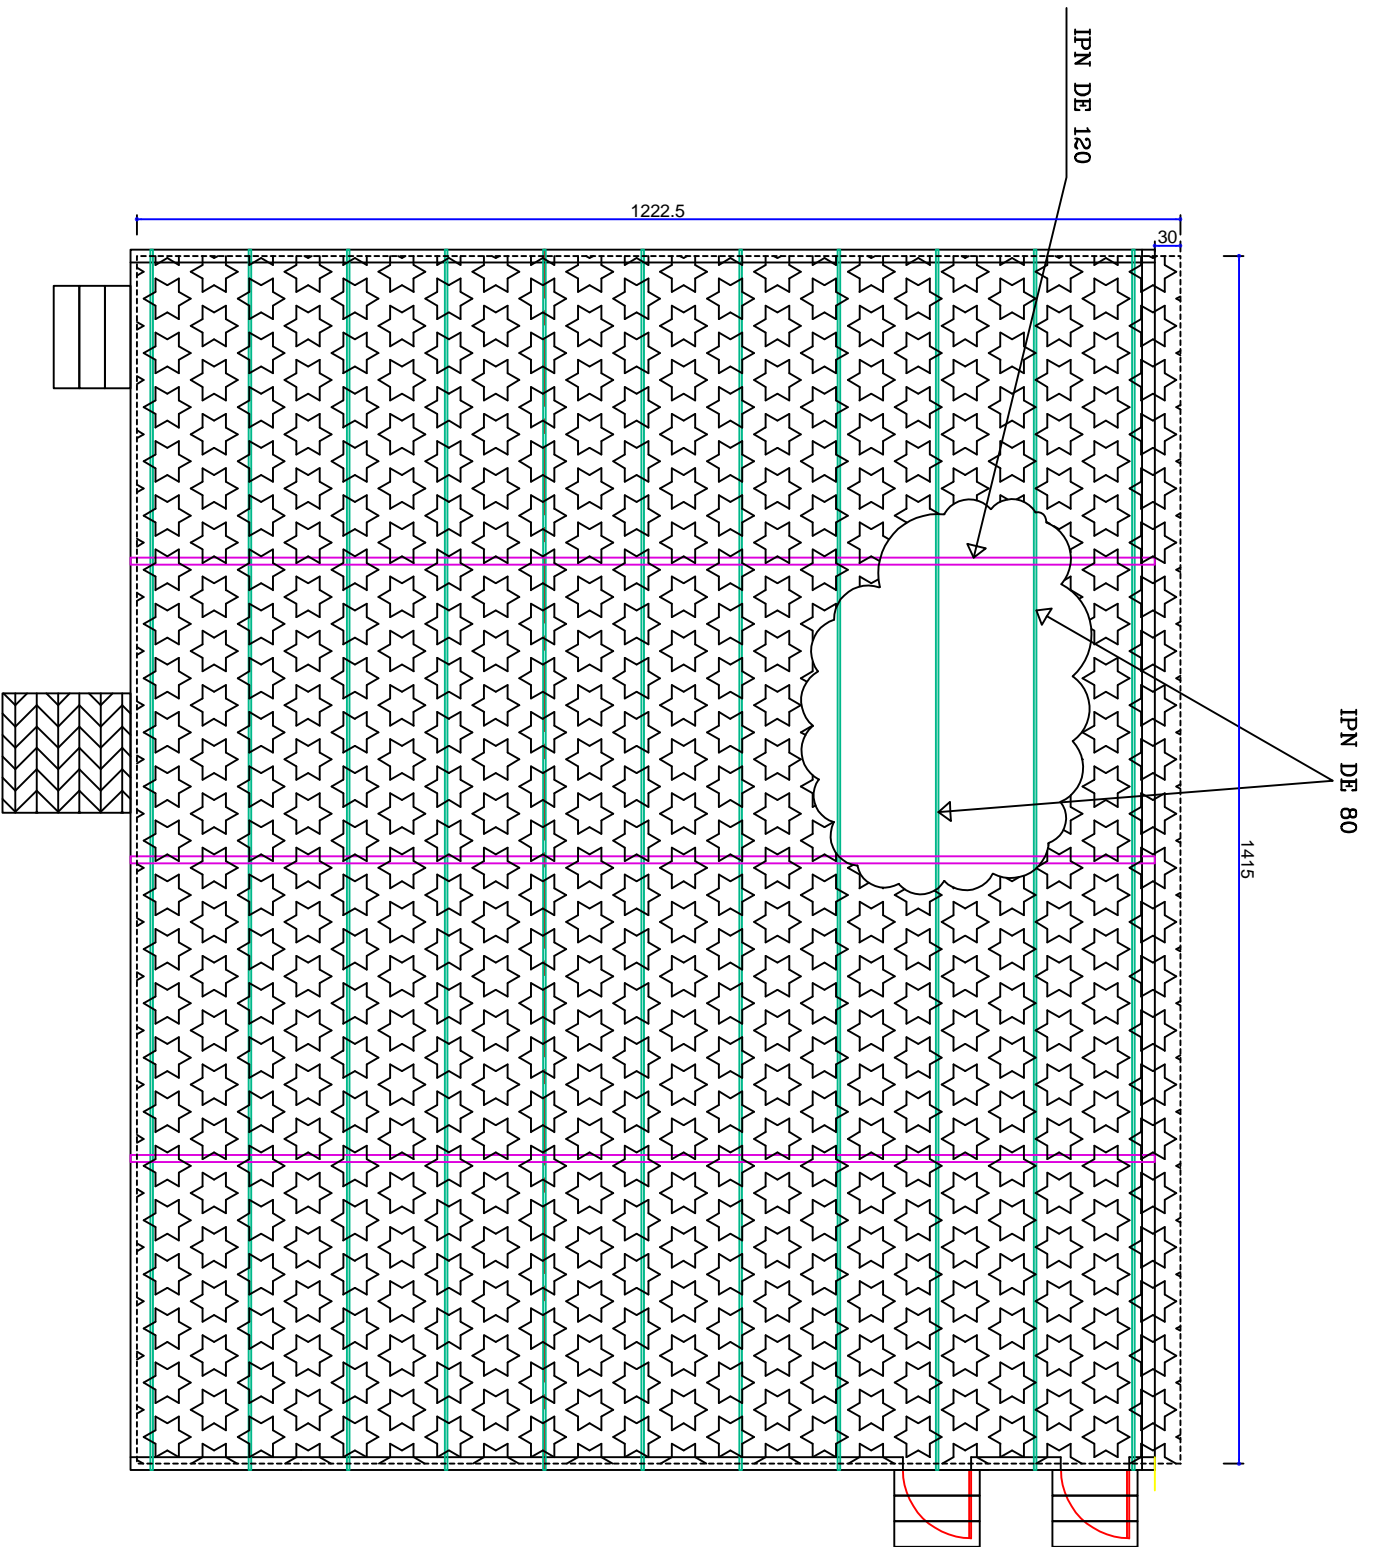

PLAN UTK

LEGENDE

- ↔ : Flux personnel en production
- ↔ : Flux personnel en tenue de ville
- ↔ : Flux viande cru
- ↔ : Flux sauce enrobage
- ↔ : Flux emballage
- ↔ : Flux emballage
- ↔ : Produits finis
- ↔ : Déchets
- ⏮ : Trappe
- ⏮ : Porte à un battant
- ⏮ : Porte à double battants

A

VUE EN PLAN

PLAN DE FONDATION

Plan de toiture

Tableau Electricite

Symbole	Designation	Nombre
	Raquette Fluorescente standard de 120 (96W)	17
	Raquette Fluorescente standard étanche de 120 (96W)	05
	Raquette Fluorescente standard de 60 (18W)	03
	Interrupteur simple allumage	15
	Interrupteur double allumage	02
	Prise de courant 2P+T	21
	Prise de courant étanche	02
	Basseur dair	18
	Rhéostat	18

Plans d'Electricité