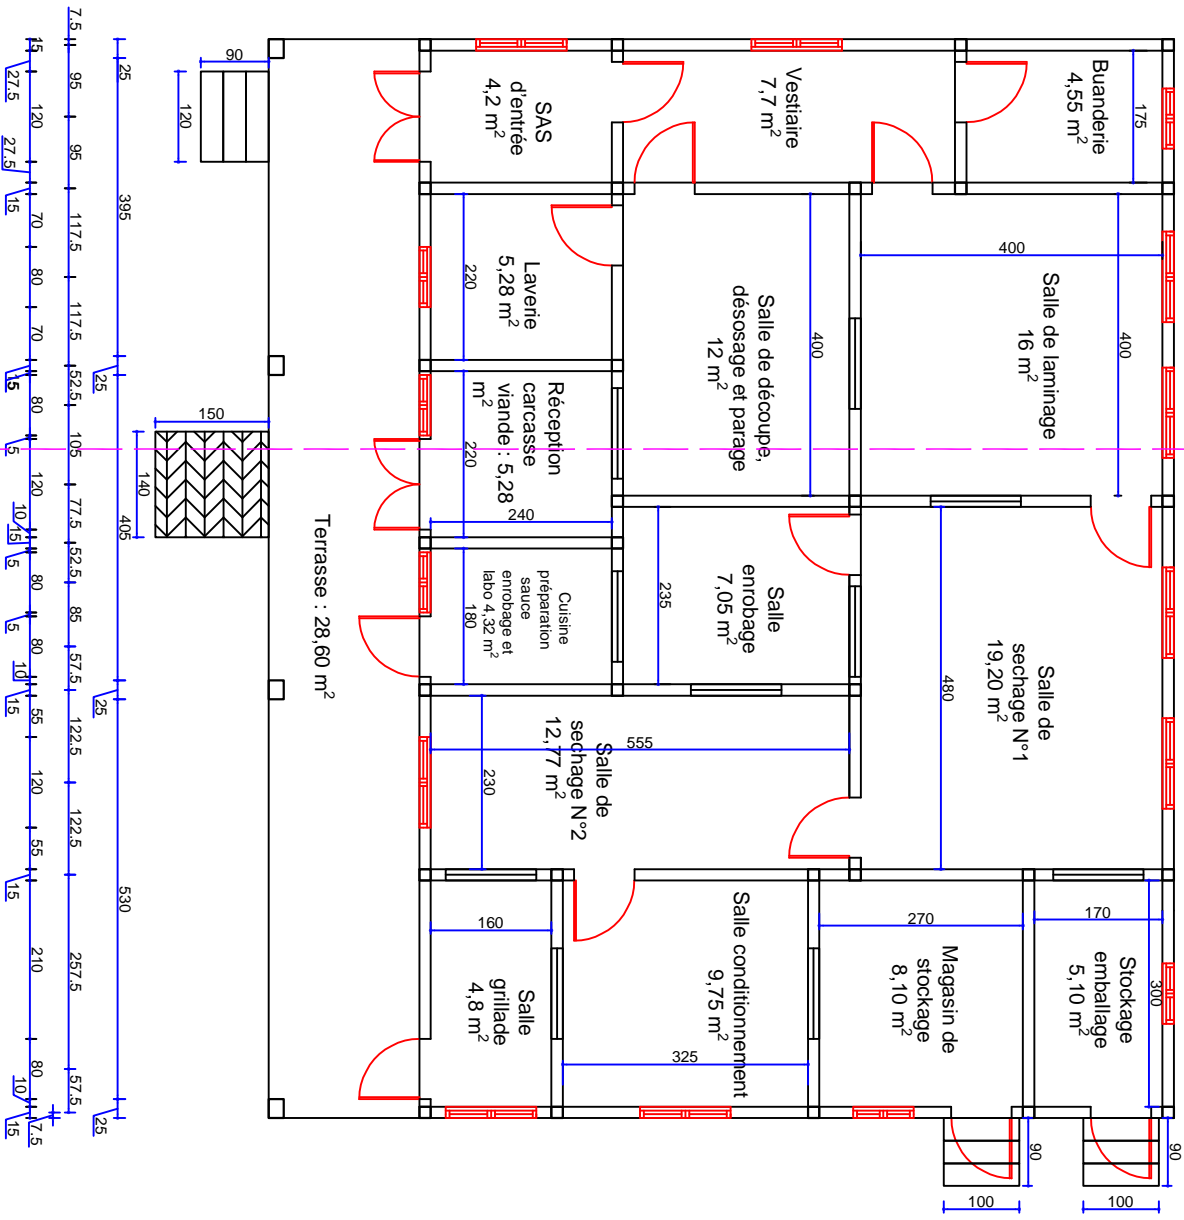

PLAN UTK

LEGENDE

- ↔ : Flux personnel en production
- ↔ : Flux personnel en tenue de ville
- ↔ : Flux viande cru
- ↔ : Flux sauce enrobage
- ↔ : Flux emballage
- ↔ : Flux emballage
- ↔ : Produits finis
- ↔ : Déchets
- ⏮ : Trappe
- ⏮ : Porte à un battant
- ⏮ : Porte à double battants

A

VUE EN PLAN

PLAN DE FONDATION

Plan de toiture

Tableau Electricite

Symbole	Designation	Nombre
	Raquette Fluorescente standard de 120 (96W)	17
	Raquette Fluorescente standard étanche de 120 (96W)	05
	Raquette Fluorescente standard de 60 (18W)	03
	Interrupteur simple allumage	15
	Interrupteur double allumage	02
	Prise de courant 2P+T	21
	Prise de courant étanche	02
	Basseur dair	18
	Rhéostat	18

Plans d'Electricité