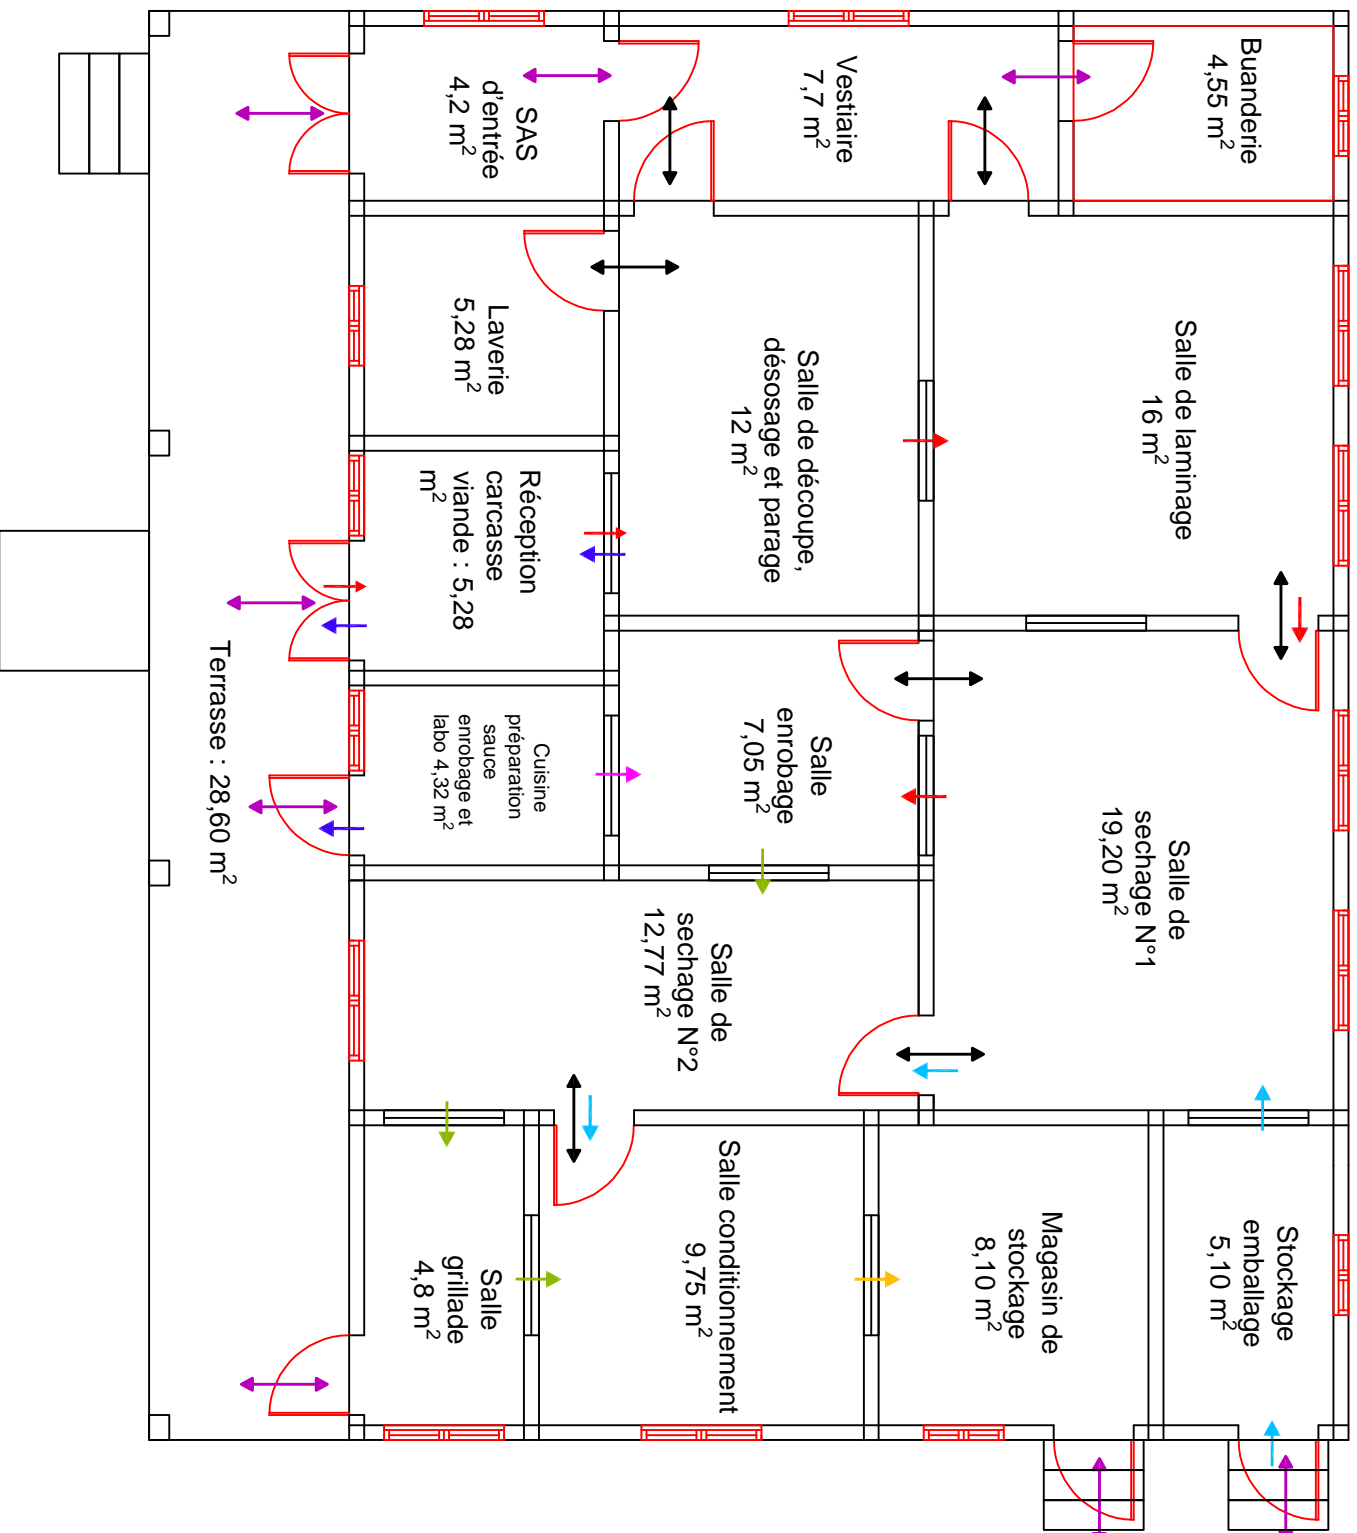

PLAN UTK

LEGENDE

- ↔ : Flux personnel en production
- ↔ : Flux personnel en tenue de ville
- ↔ : Flux viande cru
- ↔ : Flux sauce enrobage
- ↔ : Flux emballage
- ↔ : Flux emballage
- ↔ : Produits finis
- ↔ : Déchets
- ⏮ : Trappe
- ⏮ : Porte à un battant
- ⏮ : Porte à double battants

A

VUE EN PLAN

PLAN DE FONDATION

Plan de toiture

Tableau Electricite

Symbole	Designation	Nombre
	Raquette Fluorescente standard de 120 (96W)	17
	Raquette Fluorescente standard étanche de 120 (96W)	05
	Raquette Fluorescente standard de 60 (18W)	03
	Interrupteur simple allumage	15
	Interrupteur double allumage	02
	Prise de courant 2P+T	21
	Prise de courant étanche	02
	Basseur dair	18
	Rhéostat	18

Plans d'Electricité