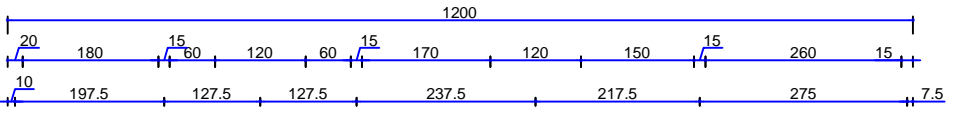

PLAN UTK

LEGENDE

- ↔ : Flux personnel en production
- ↔ : Flux personnel en tenue de ville
- ↔ : Flux viande cru
- ↔ : Flux sauce enrobage
- ↔ : Flux emballage
- ↔ : Flux emballage
- ↔ : Produits finis
- ↔ : Déchets
- ⏮ : Trappe
- ⏮ : Porte à un battant
- ⏮ : Porte à double battants

A

VUE EN PLAN

PLAN DE FONDATION

Plan de toiture

Tableau Electricite

Symbole	Designation	Nombre
	Raquette Fluorescente standard de 120 (96W)	17
	Raquette Fluorescente standard étanche de 120 (96W)	05
	Raquette Fluorescente standard de 60 (18W)	03
	Interrupteur simple allumage	15
	Interrupteur double allumage	02
	Prise de courant 2P+T	21
	Prise de courant étanche	02
	Basseur dair	18
	Rhéostat	18