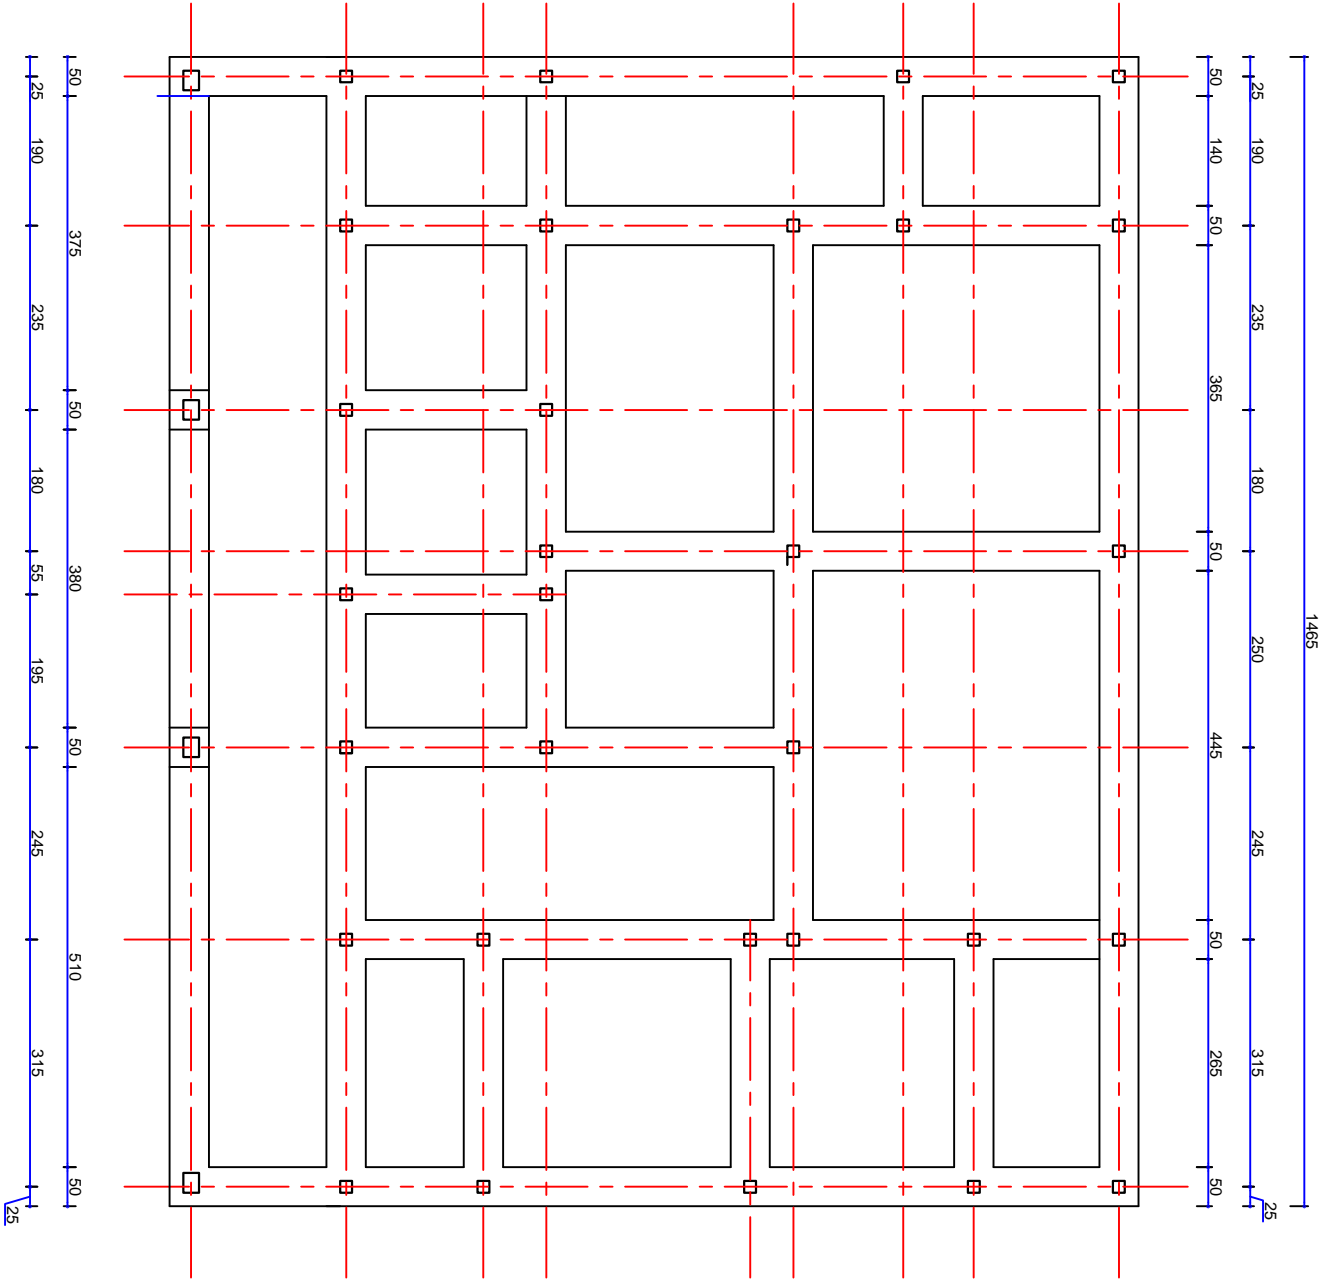

PLAN UTK

LEGENDE

- ↔ : Flux personnel en production
- ↔ : Flux personnel en tenue de ville
- ↔ : Flux viande cru
- ↔ : Flux sauce enrobage
- ↔ : Flux emballage
- ↔ : Flux emballage
- ↔ : Produits finis
- ↔ : Déchets
- ⏮ : Trappe
- ⏮ : Porte à un battant
- ⏮ : Porte à double battants

A

VUE EN PLAN

PLAN DE FONDATION

Plan de toiture

Tableau Electricite

Symbole	Designation	Nombre
	Raquette Fluorescente standard de 120 (96W)	17
	Raquette Fluorescente standard étanche de 120 (96W)	05
	Raquette Fluorescente standard de 60 (18W)	03
	Interrupteur simple allumage	15
	Interrupteur double allumage	02
	Prise de courant 2P+T	21
	Prise de courant étanche	02
	Basseur dair	18
	Rhéostat	18

Plans d'Electricité