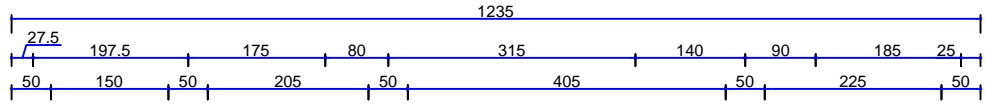

PLAN UTK

LEGENDE

- ↔ : Flux personnel en production
- ↔ : Flux personnel en tenue de ville
- ↔ : Flux viande cru
- ↔ : Flux sauce enrobage
- ↔ : Flux emballage
- ↔ : Flux emballage
- ↔ : Produits finis
- ↔ : Déchets
- ⏮ : Trappe
- ⏮ : Porte à un battant
- ⏮ : Porte à double battants

A

VUE EN PLAN

PLAN DE FONDATION

Plan de toiture

Tableau Electricite

Symbole	Designation	Nombre
	Raquette Fluorescente standard de 120 (96W)	17
	Raquette Fluorescente standard étanche de 120 (96W)	05
	Raquette Fluorescente standard de 60 (18W)	03
	Interrupteur simple allumage	15
	Interrupteur double allumage	02
	Prise de courant 2P+T	21
	Prise de courant étanche	02
	Basseur dair	18
	Rhéostat	18