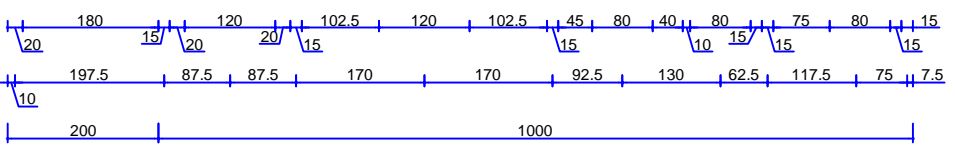

PLAN UTK

LEGENDE

- ↔ : Flux personnel en production
- ↔ : Flux personnel en tenue de ville
- ↔ : Flux viande cru
- ↔ : Flux sauce enrobage
- ↔ : Flux emballage
- ↔ : Flux emballage
- ↔ : Produits finis
- ↔ : Déchets
- ⏮ : Trappe
- ⏮ : Porte à un battant
- ⏮ : Porte à double battants

A

VUE EN PLAN

PLAN DE FONDATION

Plan de toiture

Tableau Electricite

Symbole	Designation	Nombre
	Raquette Fluorescente standard de 120 (96W)	17
	Raquette Fluorescente standard étanche de 120 (96W)	05
	Raquette Fluorescente standard de 60 (18W)	03
	Interrupteur simple allumage	15
	Interrupteur double allumage	02
	Prise de courant 2P+T	21
	Prise de courant étanche	02
	Basseur dair	18
	Rhéostat	18