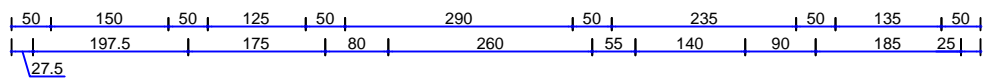

PLAN UTK

LEGENDE

- ↔ : Flux personnel en production
- ↔ : Flux personnel en tenue de ville
- ↔ : Flux viande cru
- ↔ : Flux sauce enrobage
- ↔ : Flux emballage
- ↔ : Flux emballage
- ↔ : Produits finis
- ↔ : Déchets
- ⏮ : Trappe
- ⏮ : Porte à un battant
- ⏮ : Porte à double battants

A

VUE EN PLAN

PLAN DE FONDATION

Plan de toiture

Tableau Electricite

Symbole	Designation	Nombre
	Raquette Fluorescente standard de 120 (96W)	17
	Raquette Fluorescente standard étanche de 120 (96W)	05
	Raquette Fluorescente standard de 60 (18W)	03
	Interrupteur simple allumage	15
	Interrupteur double allumage	02
	Prise de courant 2P+T	21
	Prise de courant étanche	02
	Basseur dair	18
	Rhéostat	18