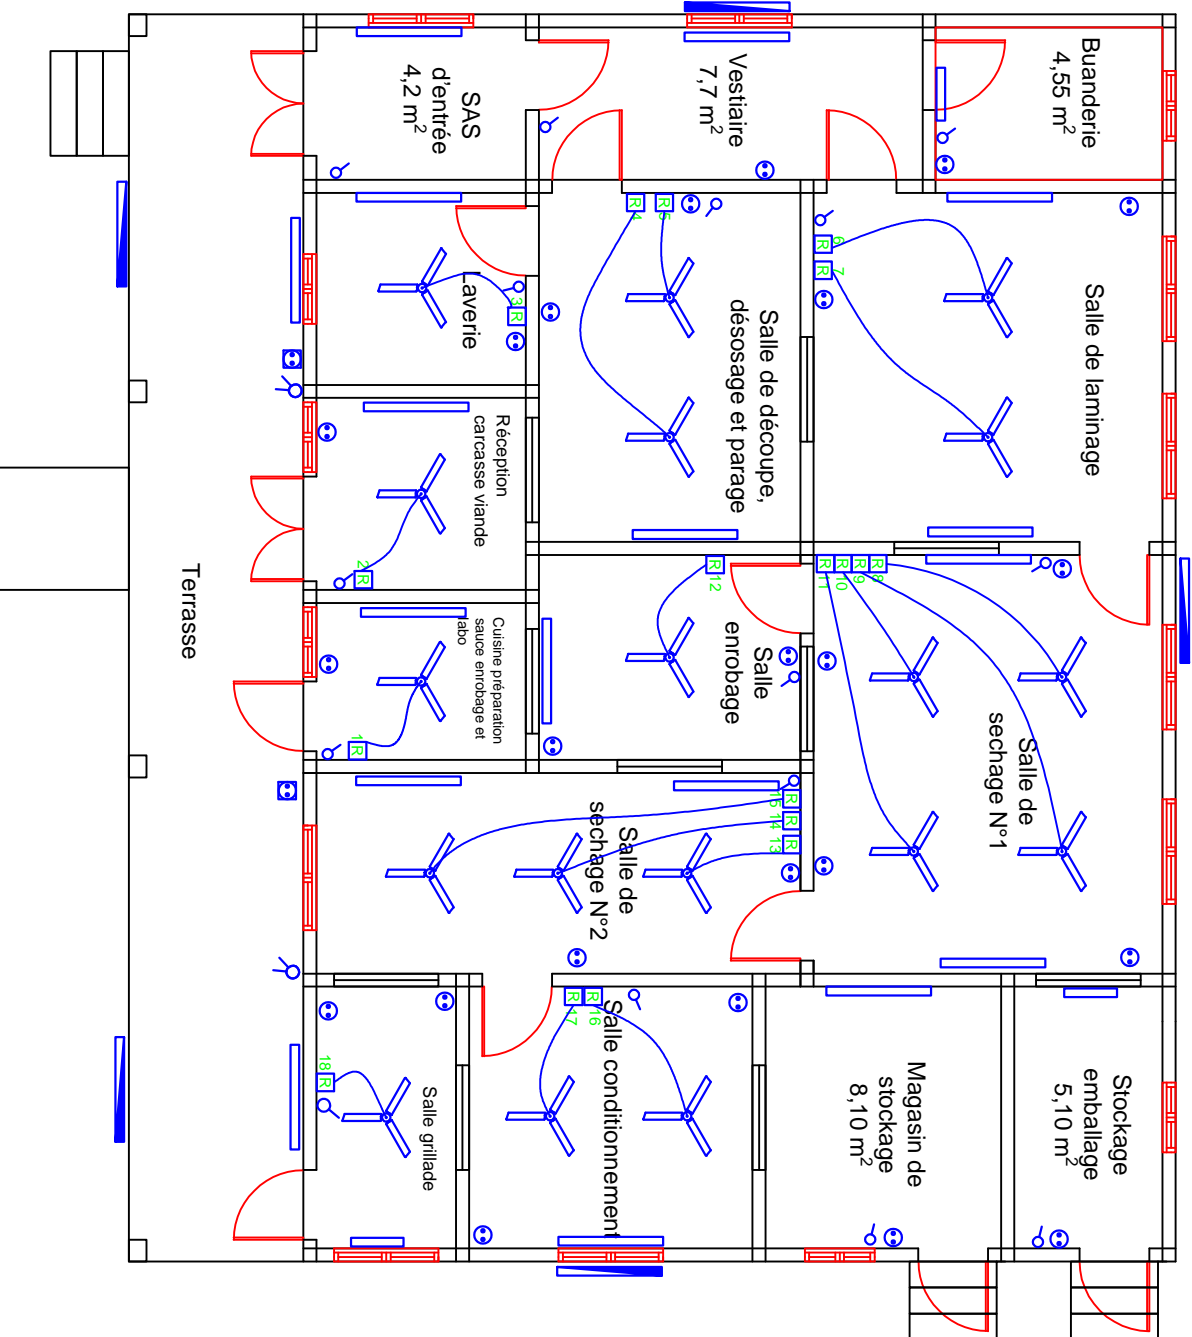

PLAN UTK

LEGENDE

- ↔ : Flux personnel en production
- ↔ : Flux personnel en tenue de ville
- ↔ : Flux viande cru
- ↔ : Flux sauce enrobage
- ↔ : Flux emballage
- ↔ : Flux emballage
- ↔ : Produits finis
- ↔ : Déchets
- ⏮ : Trappe
- ⏮ : Porte à un battant
- ⏮ : Porte à double battants

A

VUE EN PLAN

PLAN DE FONDATION

Plan de toiture

Tableau Electricite

Symbole	Designation	Nombre
	Raquette Fluorescente standard de 120 (96W)	17
	Raquette Fluorescente standard étanche de 120 (96W)	05
	Raquette Fluorescente standard de 60 (18W)	03
	Interrupteur simple allumage	15
	Interrupteur double allumage	02
	Prise de courant 2P+T	21
	Prise de courant étanche	02
	Basseur dair	18
	Rhéostat	18

Plans d'Electricité